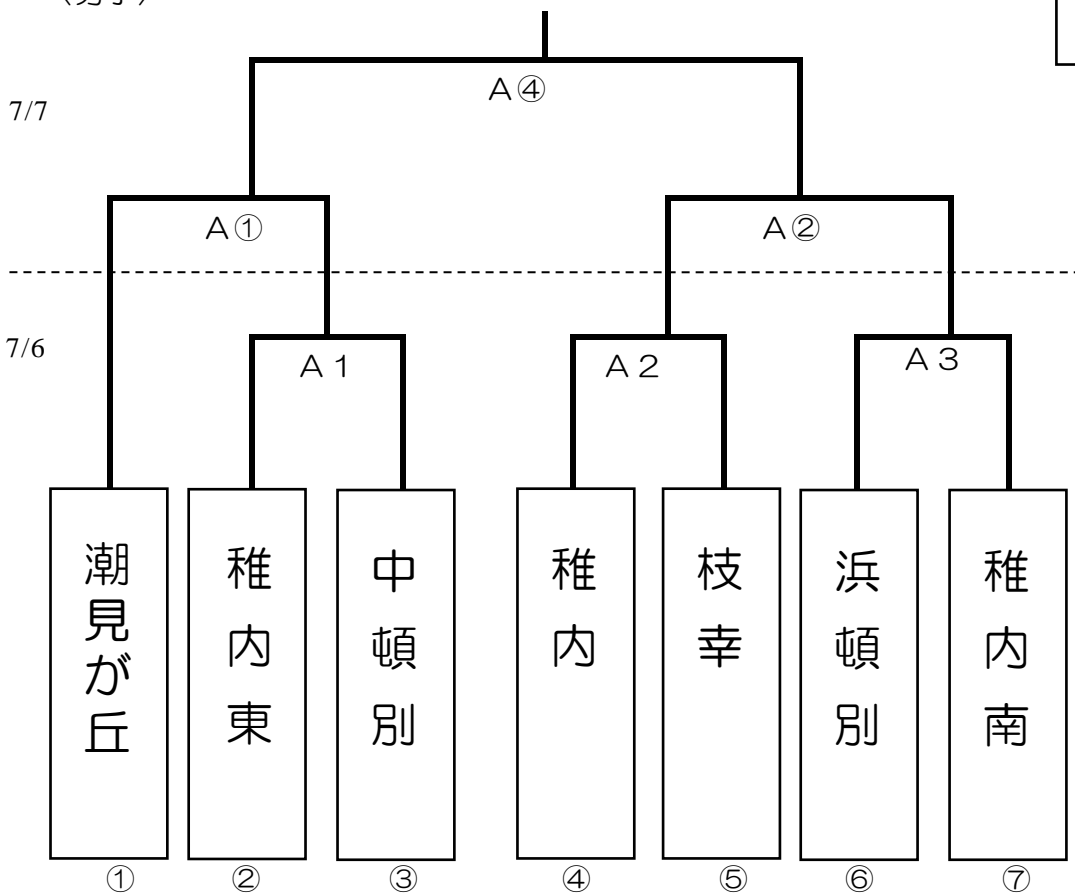

# 第56回 宗谷地区中学校バスケットボール大会 組み合わせ

〈男子〉

◇試合会場  
Aコート…稚内市立稚内中学校

◇7/6 (土)

開場 … 8:30  
第1試合… 9:30  
第2試合… 10:50  
第3試合… 12:10  
第4試合… 13:30  
第5試合… 14:50

◇7/7 (日)

開場 … 8:30  
第①試合… 9:30  
第②試合… 10:50  
第③試合… 12:10  
第④試合… 13:30