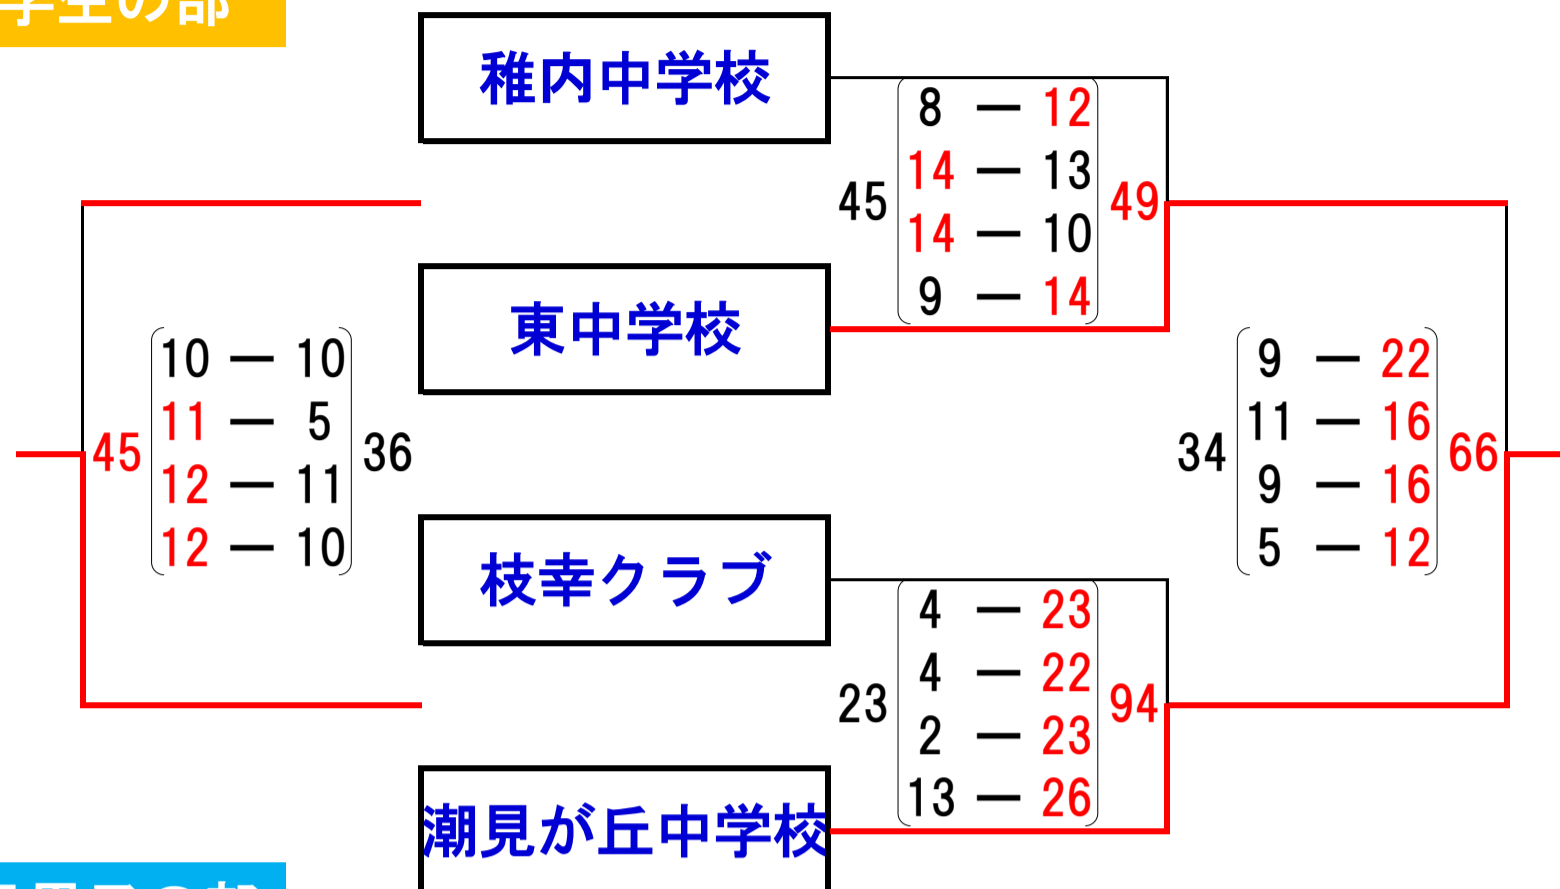

令和6年度 稚内地区コート開きバスケットボール大会 大会結果

日時:令和6年5月25日(土)、26日(日) 場所:稚内市総合体育館

ミニバスの部

順位

- 1位
- 2位
- 3位
- 4位

- るもいミニバス
- 士別ミニバス
- アルピナミニバス
- 枝幸ミニバス

	アルピナガールズ	枝幸・羽幌・留萌	士別ミニバス
アルピナガールズ		83 20 - 2 21 - 0 30 - 0 12 - 2	56 15 - 4 8 - 8 20 - 3 13 - 5
枝幸・羽幌・留萌	4 2 - 20 0 - 21 0 - 30 2 - 12		18 0 - 4 4 - 26 0 - 28 14 - 18
士別ミニバス	20 4 - 15 8 - 8 3 - 20 5 - 13	56 4 - 0 26 - 4 28 - 0 18 - 14	18

順位

- 1位
- 2位
- 3位

- アルピナガールズ
- 士別ミニバス
- 枝幸・羽幌・留萌

令和6年度 稚内地区コート開きバスケットボール大会 大会結果

日時:令和6年5月25日(土)、26日(日) 場所:稚内市総合体育館

中学生の部

順位

- 1位 [潮見が丘中学校](#)
- 2位 [東中学校](#)
- 3位 [枝幸クラブ](#)
- 4位 [稚内中学校](#)

一般男子の部

Group.A

	ALPINA	STEEL	LUDWIG
ALPINA		17-16, 25-15, 21-11, 20-21 (83)	25-10, 28-9, 23-16, 22-13 (98)
STEEL	16-17, 15-25, 11-21, 21-20 (63)		35-12, 29-18, 25-12, 22-18 (111)
LUDWIG	10-25, 9-28, 16-23, 13-22 (48)	12-35, 18-29, 12-25, 18-22 (60)	