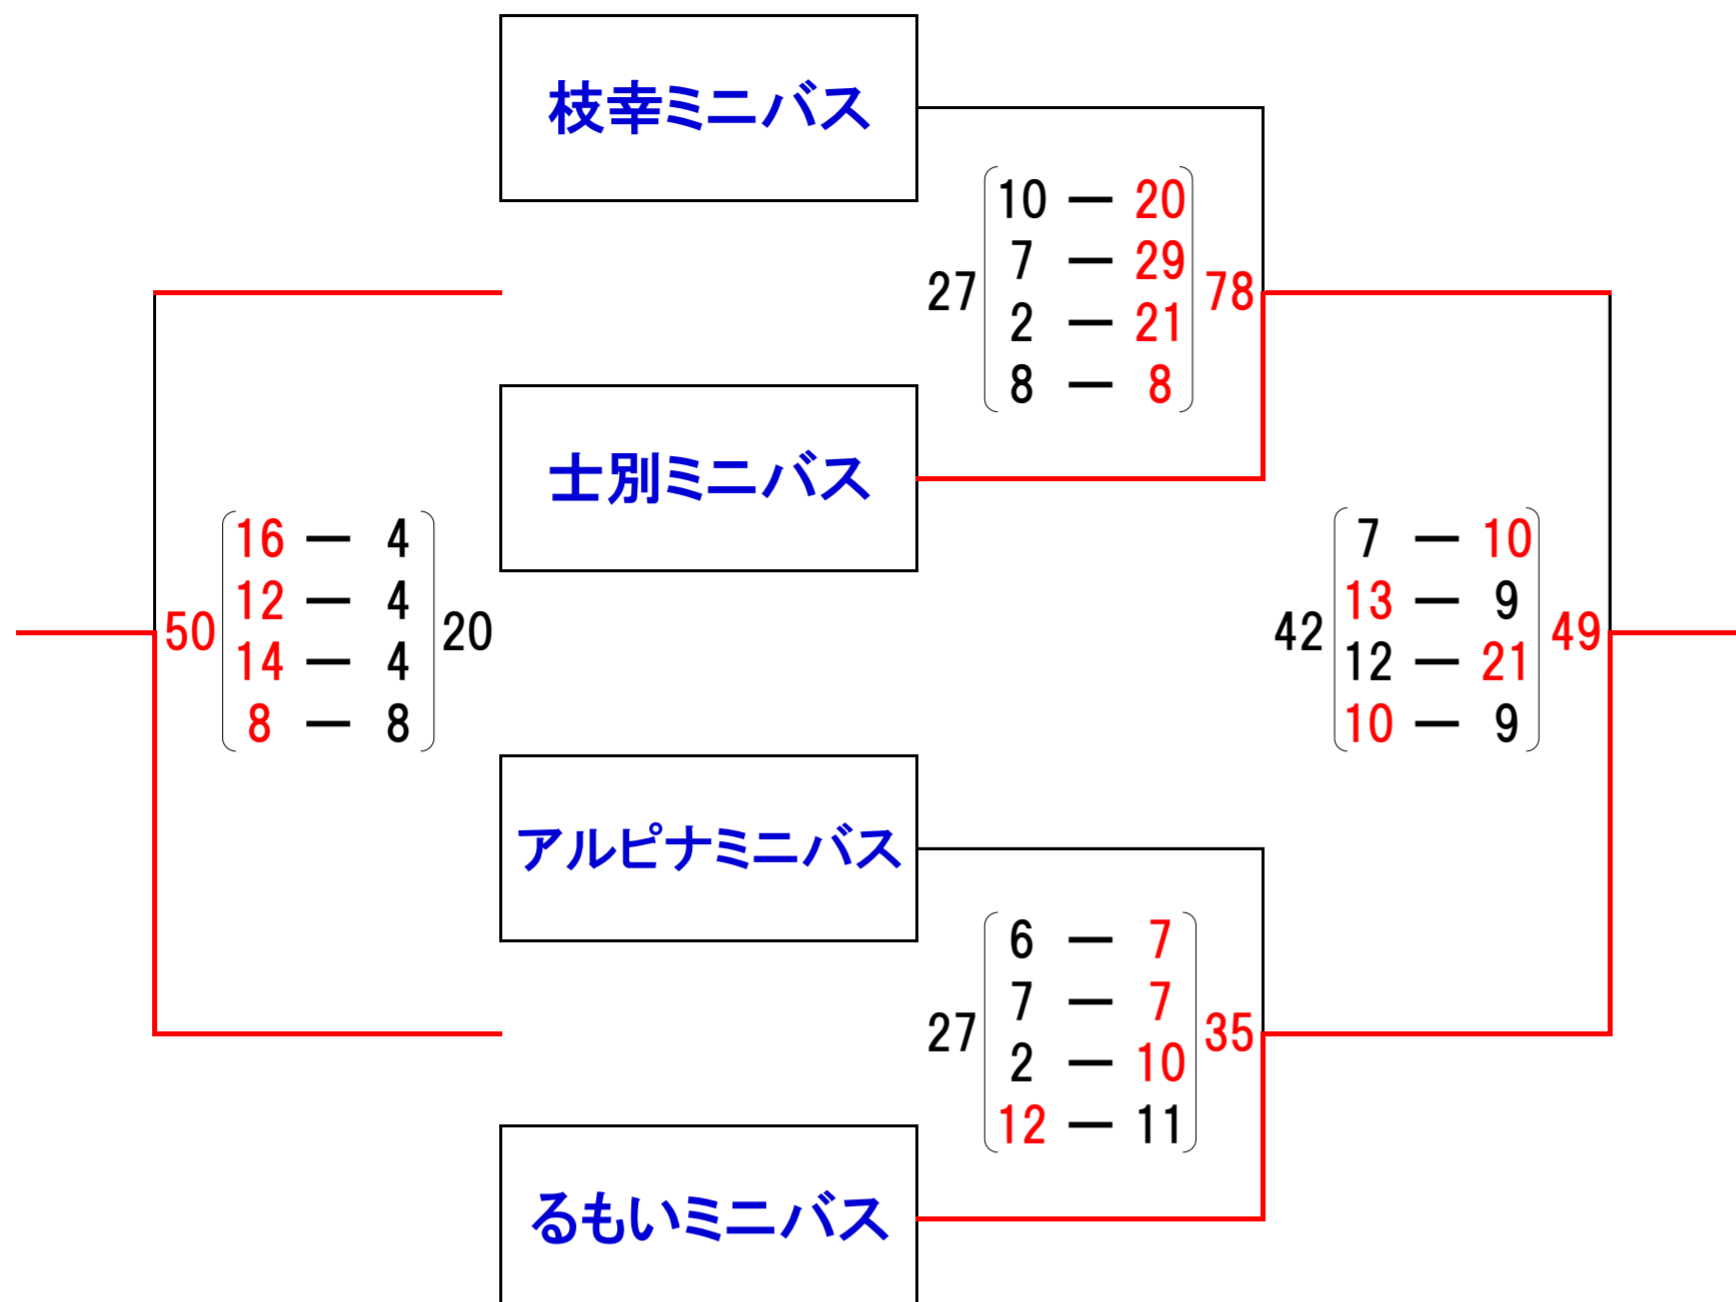

令和6年度 稚内地区コート開きバスケットボール大会 大会結果

日時:令和6年5月25日(土)、26日(日) 場所:稚内市総合体育館

ミニバスの部

順位

- 1位
- 2位
- 3位
- 4位

- るもいミニバス
- 士別ミニバス
- アルピナミニバス
- 枝幸ミニバス

	アルピナガールズ	枝幸・羽幌・留萌	士別ミニバス
アルピナガールズ		83 20 - 2 21 - 0 30 - 0 12 - 2	56 15 - 4 8 - 8 20 - 3 13 - 5
枝幸・羽幌・留萌	4 2 - 20 0 - 21 0 - 30 2 - 12		18 0 - 4 4 - 26 0 - 28 14 - 18
士別ミニバス	20 4 - 15 8 - 8 3 - 20 5 - 13	56 4 - 0 26 - 4 28 - 0 18 - 14	18

順位

- 1位
- 2位
- 3位

- アルピナガールズ
- 士別ミニバス
- 枝幸・羽幌・留萌

令和6年度 稚内地区コート開きバスケットボール大会 大会結果

日時:令和6年5月25日(土)、26日(日) 場所:稚内市総合体育館

中学生の部

順位

- 1位 [潮見が丘中学校](#)
- 2位 [東中学校](#)
- 3位 [枝幸クラブ](#)
- 4位 [稚内中学校](#)

一般男子の部

Group.A

	ALPINA	STEEL	LUDWIG
ALPINA		17-16, 25-15, 21-11, 20-21 (83)	25-10, 28-9, 23-16, 22-13 (98)
STEEL	16-17, 15-25, 11-21, 21-20 (63)		35-12, 29-18, 25-12, 22-18 (111)
LUDWIG	10-25, 9-28, 16-23, 13-22 (48)	12-35, 18-29, 12-25, 18-22 (60)	