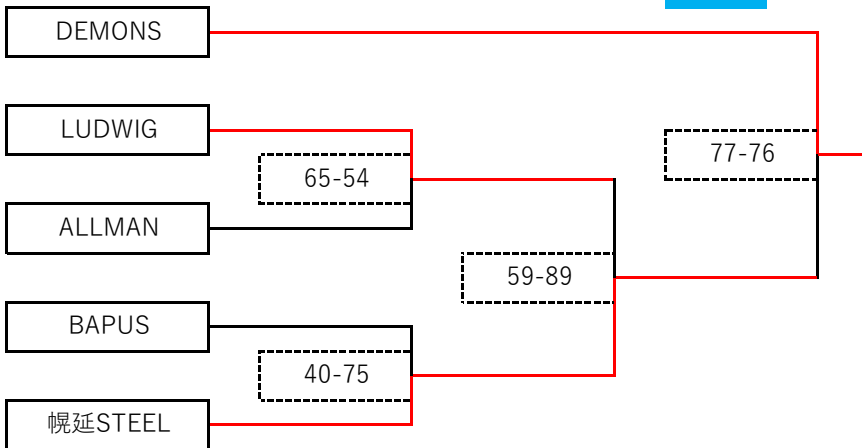

一般男子

A7 1st優勝

DEMONS

準優勝

幌延STEEL