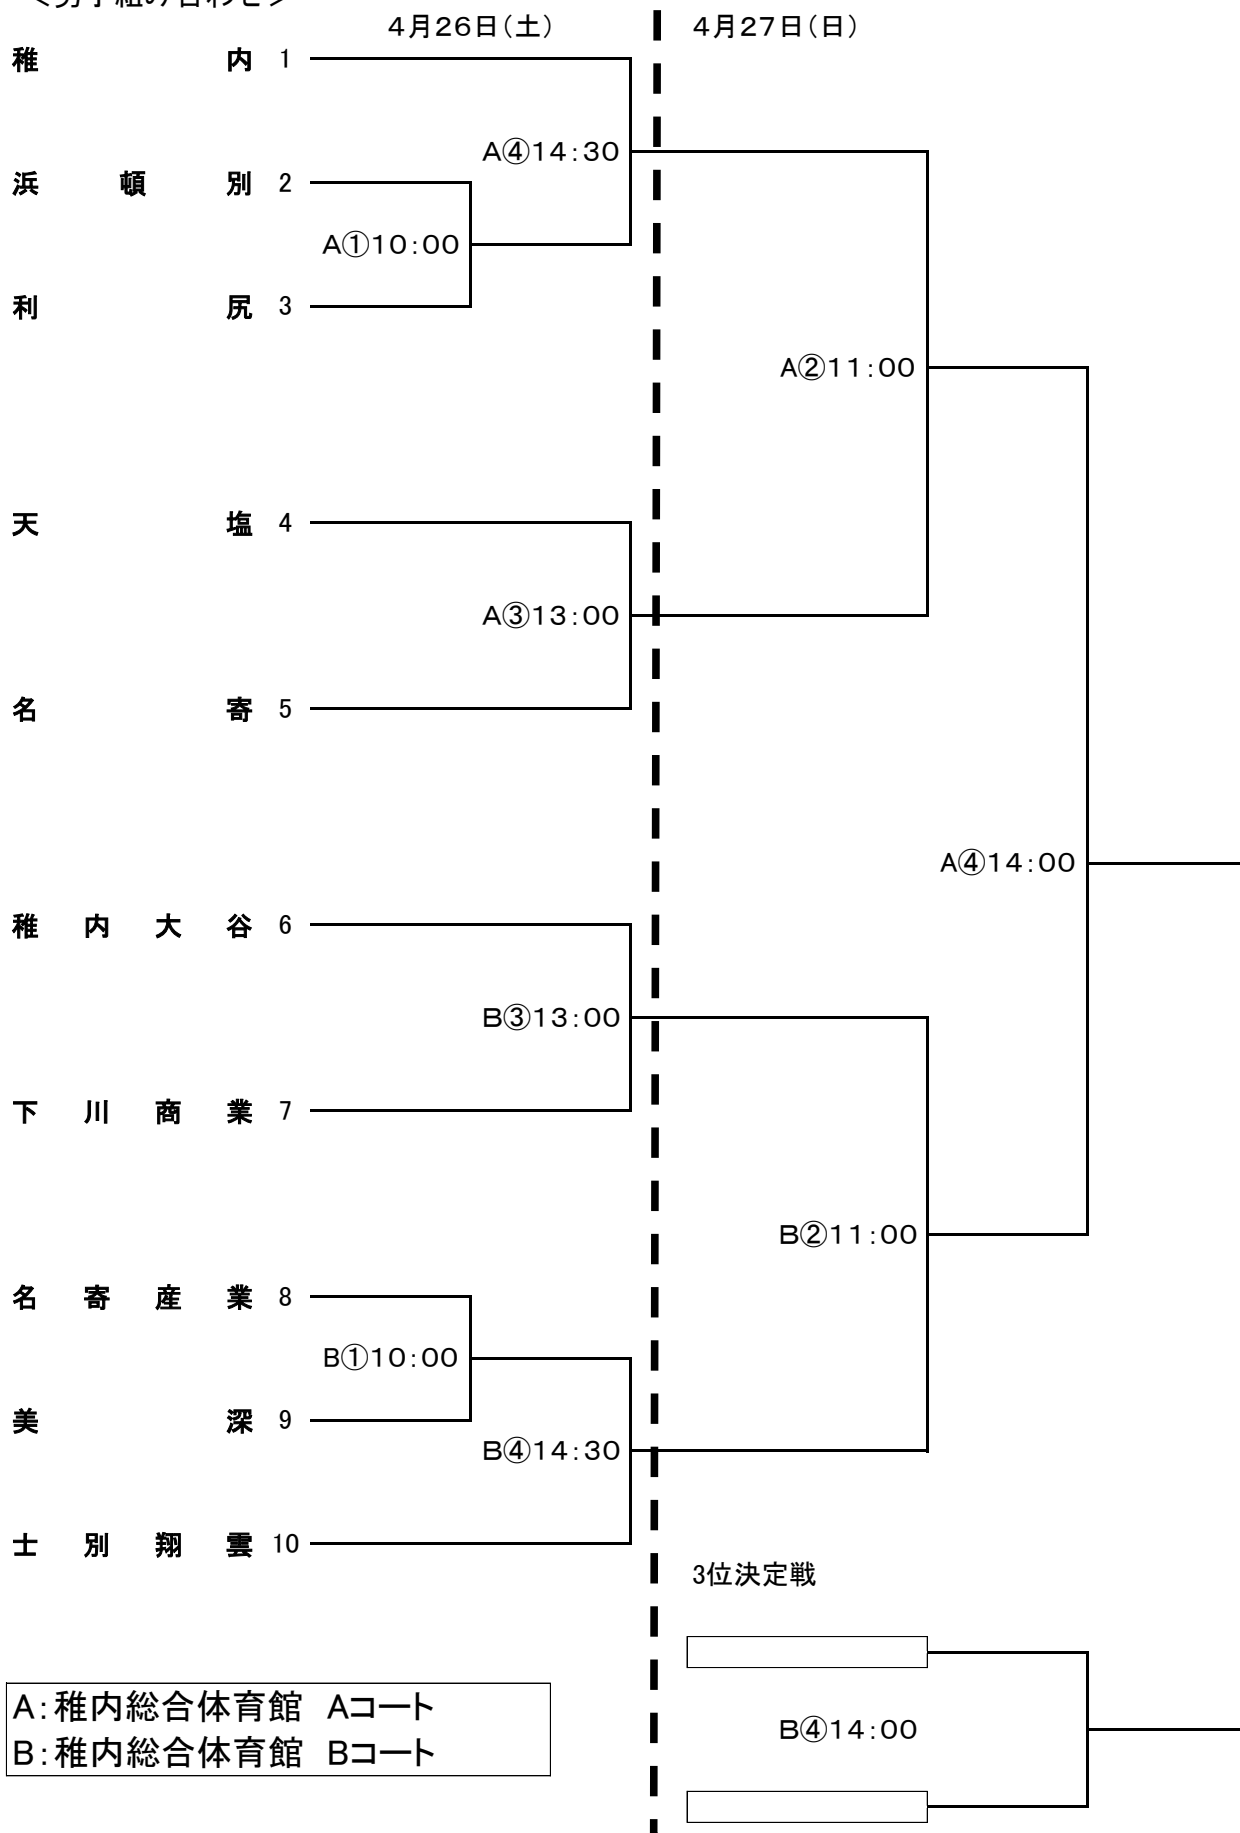

平成26年度 名寄支部高等学校春季バスケットボール大会

<男子組み合わせ>

平成26年度 名寄支部高等学校春季バスケットボール大会

<女子組み合わせ>