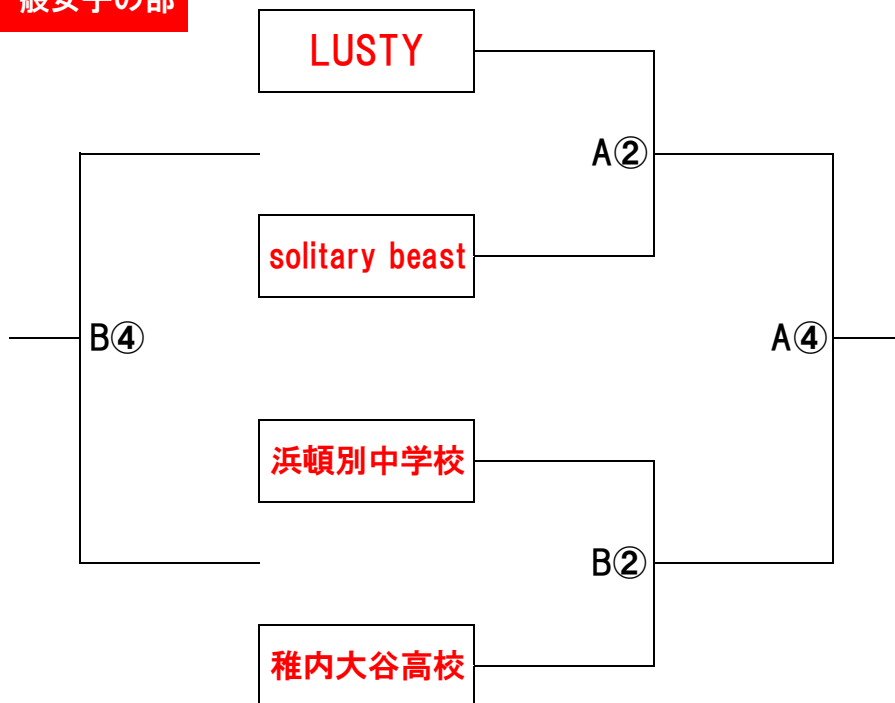

令和6年度 市長杯争奪バスケットボール大会 大会組合せ

日時：令和7年3月22日(土)、23日(日) 場所：稚内市総合体育館

一般男子の部

Group.A

	ALPINA	STEEL	稚内大谷高校
ALPINA		A⑤14:30~	A①19:00~
STEEL	A⑤14:30~		A③11:30~
稚内大谷高校	A①19:00~	A③11:30~	

Group.B

	ALLMAN	LUDWIG	宇宙戦艦ヤマト
ALLMAN		B⑤14:30~	B③11:30~
LUDWIG	B⑤14:30~		B①19:00~
宇宙戦艦ヤマト	B③11:30~	B①19:00~	

一般女子の部

TO & Timetable

※ユニフォームは左が淡色・右が濃色

※女子の部 浜頓別中学校のゲームは各Q 8:00で行います。

Aコート				Bコート			
日付	時間	GAME	TO	日付	時間	GAME	TO
22日(土)	①19:00~	ALPINA - 稚内大谷高校	LUSTY	22日(土)	①19:00~	LUDWIG - 宇宙戦艦ヤマト	稚内大谷高校
23日(日)	②10:00~	LUSTY - solitary beast	STEEL	23日(日)	②10:00~	浜頓別中学校 - 稚内大谷高校	ALLMAN
	③11:30~	稚内大谷高校 - STEEL	ALPINA		③11:30~	宇宙戦艦ヤマト - ALLMAN	LUDWIG
	④13:00~	A②勝者 - B②勝者	稚内大谷高校		④13:00~	A②敗者 - B②敗者	宇宙戦艦ヤマト
	⑤14:30~	STEEL - ALPINA	solitary beast		⑤14:30~	ALLMAN - LUDWIG	浜頓別中学校