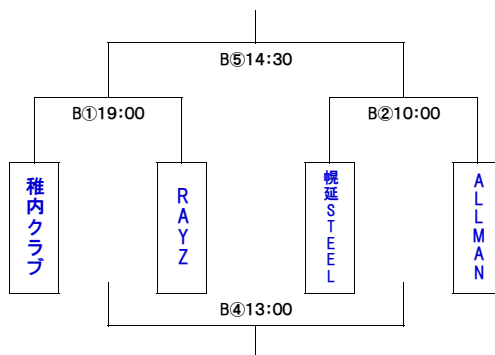

令和3年度 稚内地区バスケットボール総合選手権大会 対戦組合

日時:令和3年12月4日(土)~5日(日) 場所:稚内市総合体育館

一般女子の部

一般男子の部

Aブロック

Bブロック

TO & Timetable

※ユニフォームは左が淡色・右が濃色

Aコート						Bコート				
日付	時間	GAME			TO	時間	GAME			TO
4日	①19:00	LUDWIG	—	稚内高校	STEEL	①19:00	稚内クラブ	—	RAYZ	ALLMAN
5日	②10:00	STEEL	—	DEMONS	LUDWIG	②10:00	幌延STEEL	—	ALLMAN	稚内クラブ
	③11:30	稚内高校	—	LUSTY	DEMONS	③11:30				
	④13:00	A①負け	—	A②負け	LUSTY	④13:00	B①負け	—	B②負け	B②勝ち
	⑤14:30	A①勝ち	—	A②勝ち	A④負け	⑤14:30	B①勝ち	—	B②勝ち	B④負け