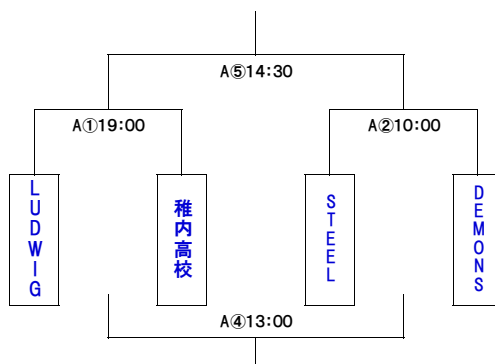

令和3年度 稚内地区バスケットボール総合選手権大会 対戦組合

日時:令和3年12月4日(土)~5日(日) 場所:稚内市総合体育館

一般女子の部

一般男子の部

Aブロック

Bブロック

TO & Timetable

※ユニフォームは左が淡色・右が濃色

Aコート						Bコート				
日付	時間	GAME			TO	時間	GAME			TO
4日	①19:00	LUDWIG	—	稚内高校	STEEL	①19:00	稚内クラブ	—	RAYZ	ALLMAN
5日	②10:00	STEEL	—	DEMONS	LUDWIG	②10:00	幌延STEEL	—	ALLMAN	稚内クラブ
	③11:30	稚内高校	—	LUSTY	DEMONS	③11:30				
	④13:00	A①負け	—	A②負け	LUSTY	④13:00	B①負け	—	B②負け	B②勝ち
	⑤14:30	A①勝ち	—	A②勝ち	A④負け	⑤14:30	B①勝ち	—	B②勝ち	B④負け