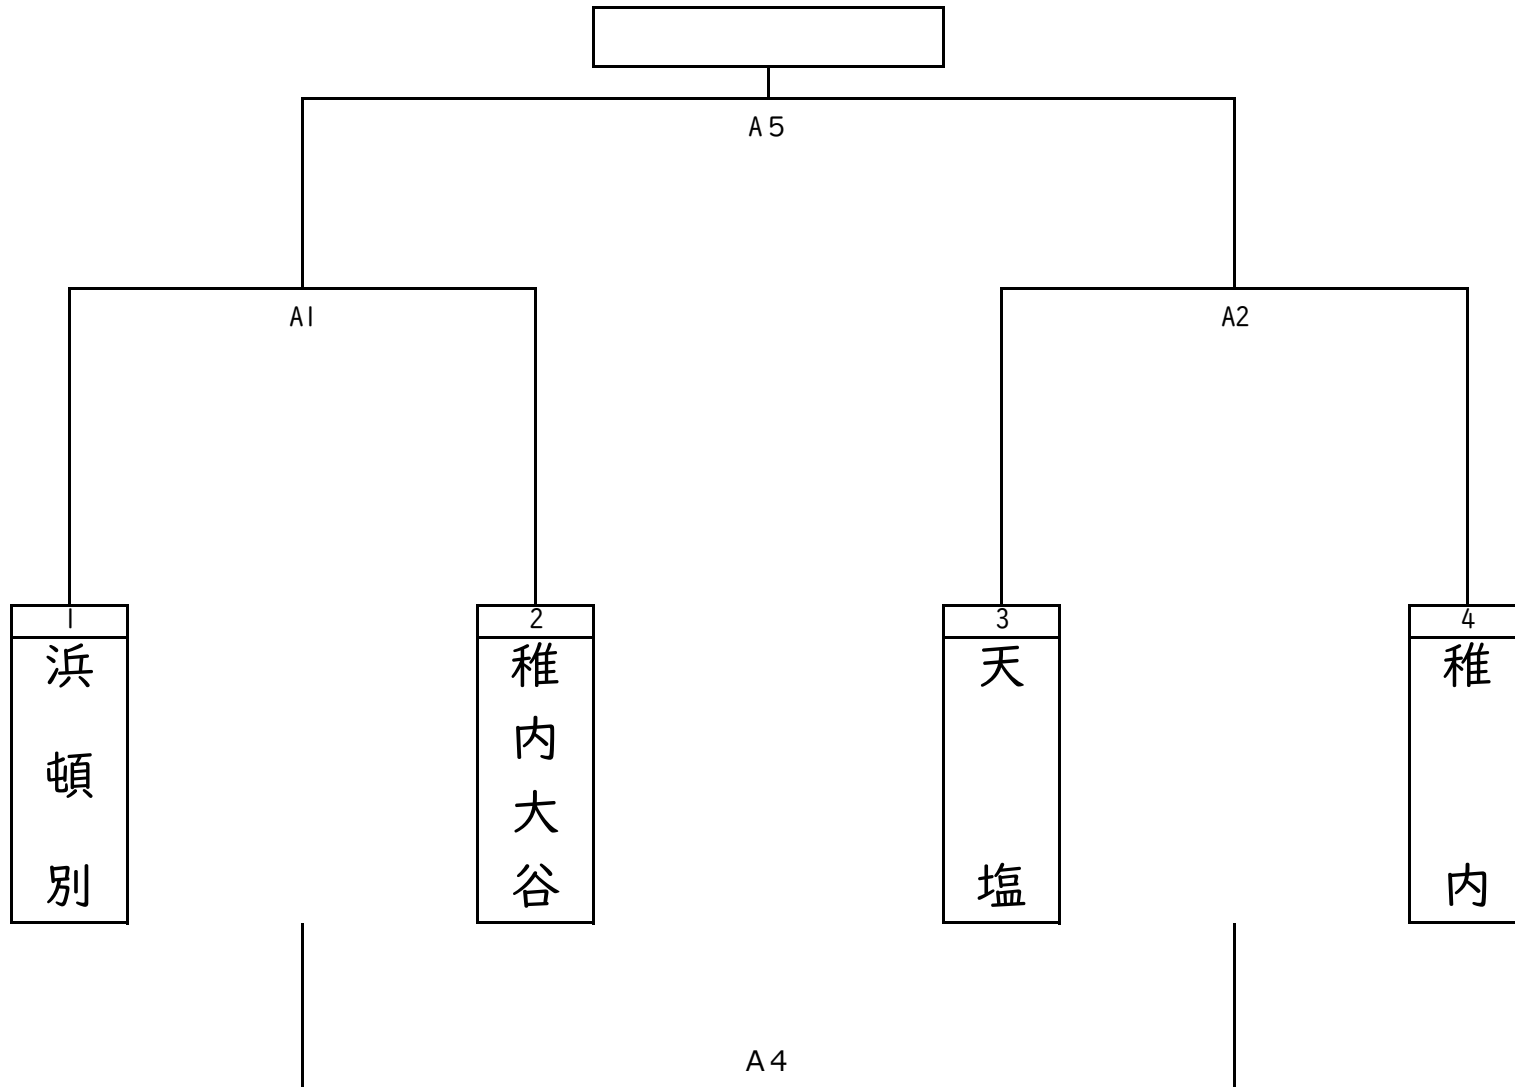

令和3年度 北海道高等学校バスケットボール選手権大会（ウィンターカップ2021）稚内地区予選会

【男子】トーナメント表（9月18日）

【女子】（9月18日）

【タイムテーブル（9月18日）】

時間	Aコート	T0	Bコート	T0
9:30	① 浜頓別 - 稚内大谷	<b>稚内大谷</b>	アップ会場	
11:00	② 天塩 - 稚内	稚内大谷	アップ会場	
12:30	③ <b>稚内</b> - <b>稚内大谷</b>	A②勝	アップ会場	
14:00	④ A①負 - A②負	<b>A③負</b>	アップ会場	
15:30	⑤ A①勝 - A②勝	<b>A③勝</b>		
17:00	閉会式			

※組み合わせ・T0の**太文字**が女子