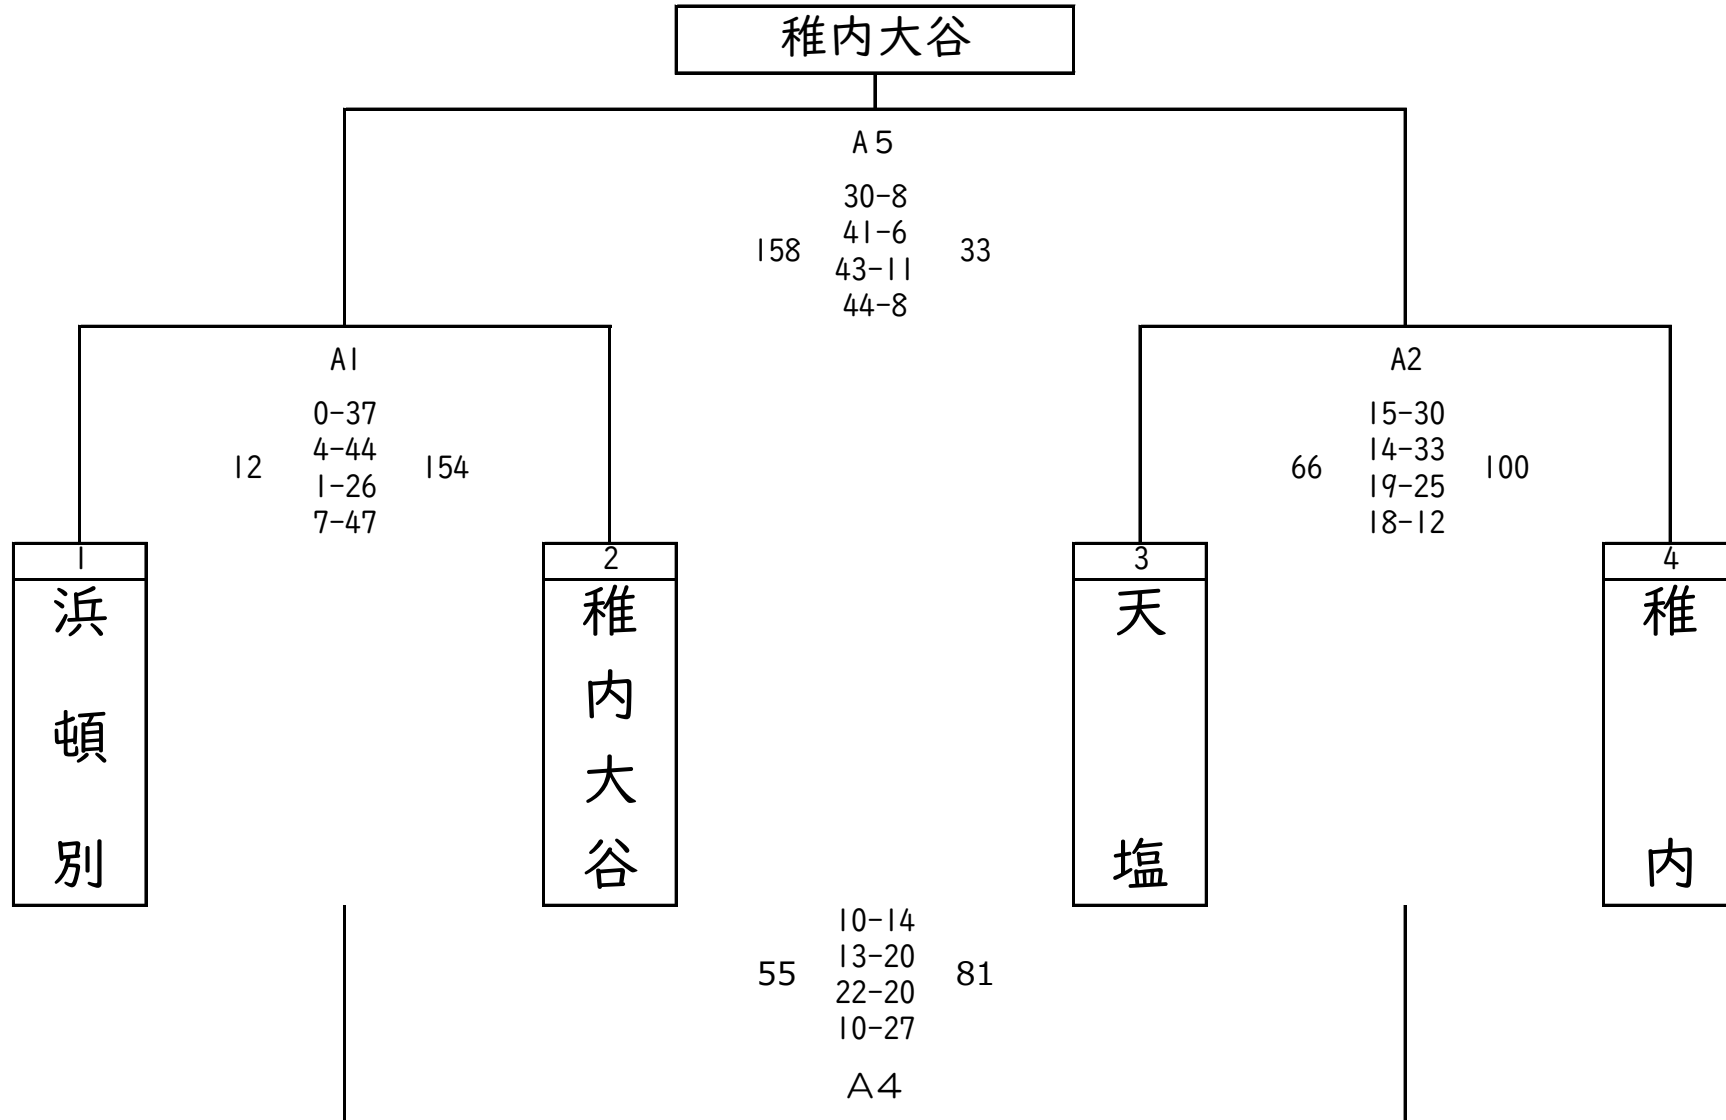

令和3年度 北海道高等学校バスケットボール選手権大会稚内地区予選会

【男子】 トーナメント表 (9月18日)

令和3年度 北海道高等学校バスケットボール選手権大会 稚内地区予選会

【女子】 トーナメント表 (9月18日)

稚内	108	23	-	7	43	稚内大谷
		25	-	17		
		29	-	11		
		31	-	10		