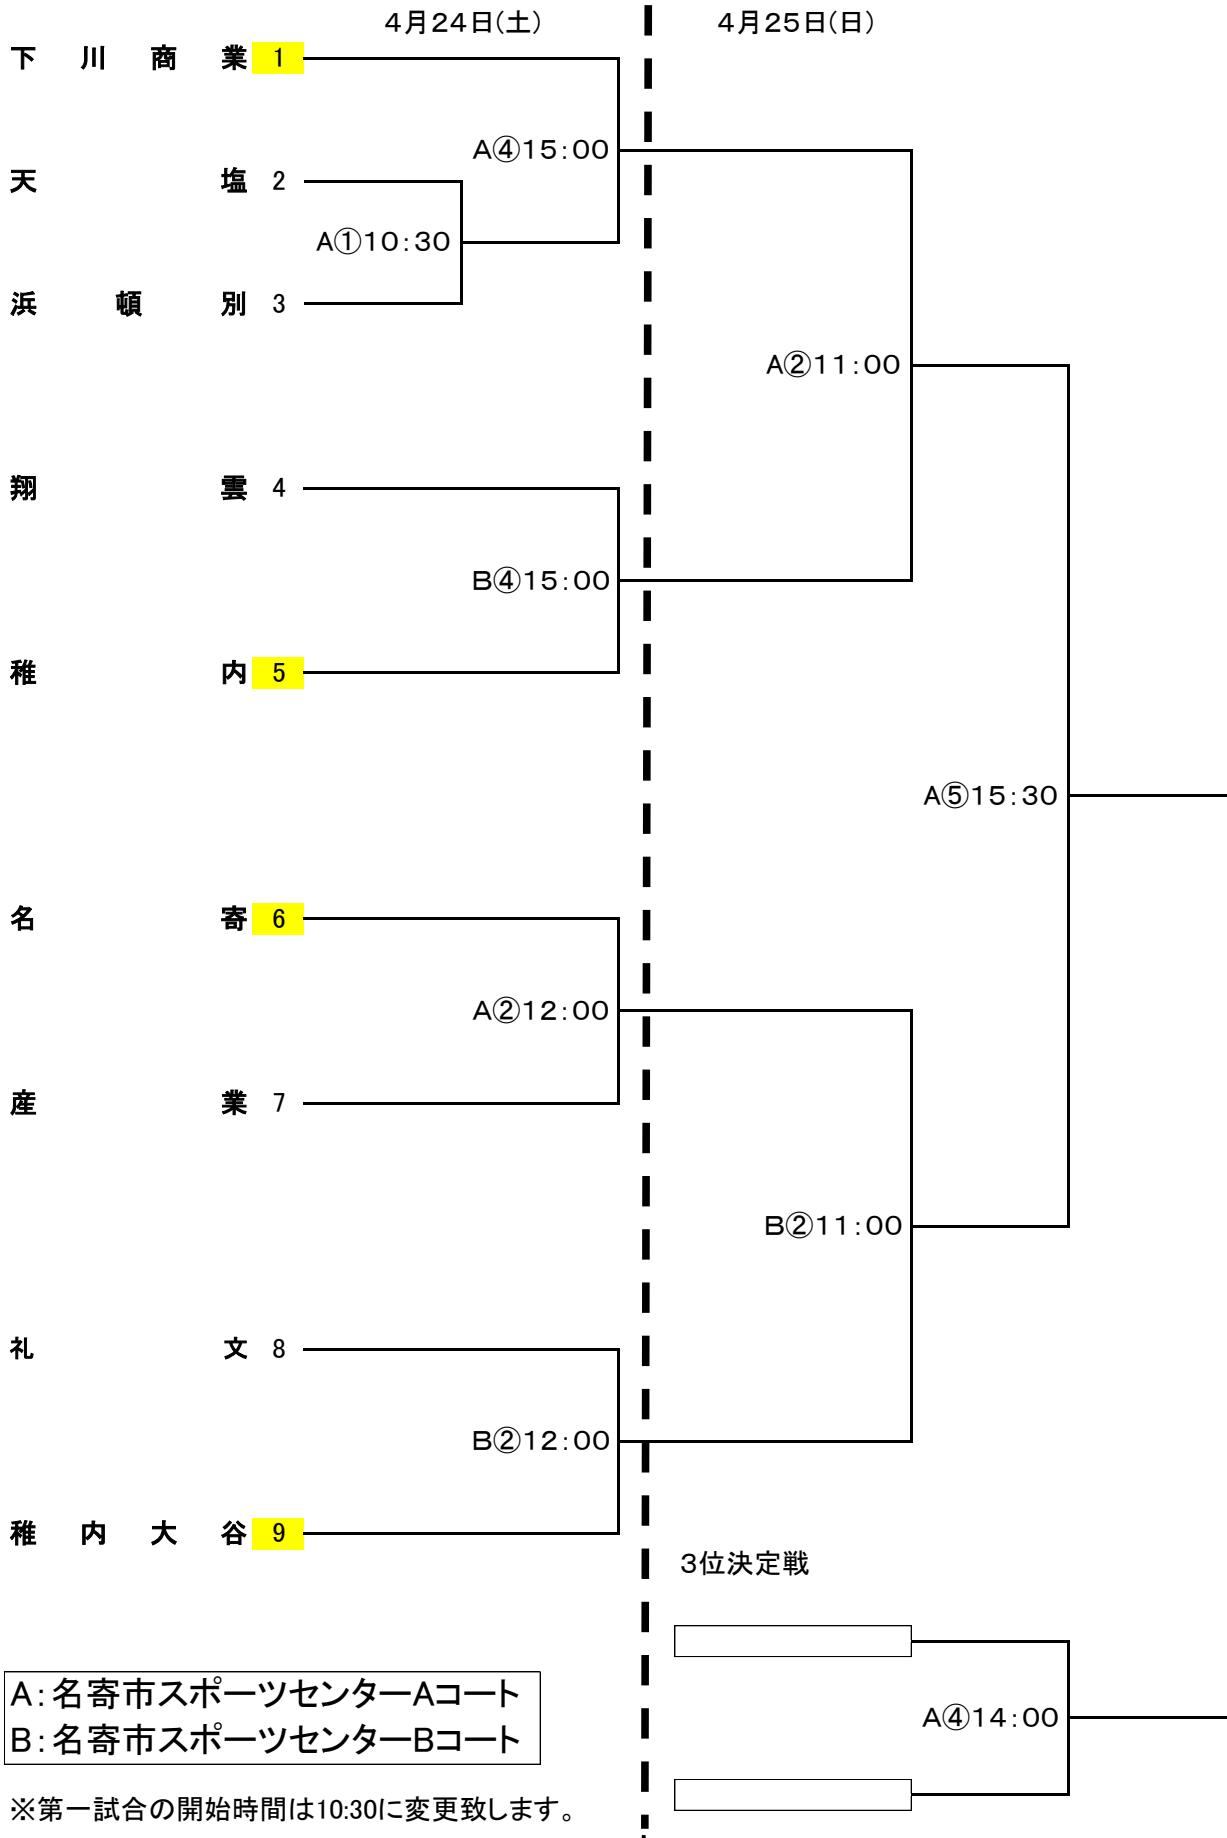

令和3年度 名寄支部高等学校春季バスケットボール大会

<男子組み合わせ>

令和3年度 名寄支部高等学校春季バスケットボール大会

<女子組み合わせ>

	枝幸	稚内	名寄	大谷	翔雲
枝幸					
稚内	B① 1				
名寄	B④ 10	B③ 3			
大谷	A⑤ 4	B① 7	A③ 8		
翔雲	A① 6	B③ 9	B⑤ 5	A③ 2	

4/24(土)

B①: 稚内 vs 枝幸 10:30~

A③: 土別翔雲 vs 稚内大谷 B③: 名寄 vs 稚内 13:30~

A⑤: 稚内大谷 vs 枝幸 B⑤: 土別翔雲 vs 名寄 16:30~

4/25(日)

A①: 土別翔雲 vs 枝幸 B①: 稚内大谷 vs 稚内 9:30~

A③: 稚内大谷 vs 名寄 ③: 土別翔雲 vs 稚内 12:30~

B④: 名寄 vs 枝幸 15:30~

A: 名寄市スポーツセンターAコート
B: 名寄市スポーツセンターBコート

※ 第一試合の開始時間は10:30に変更致します。