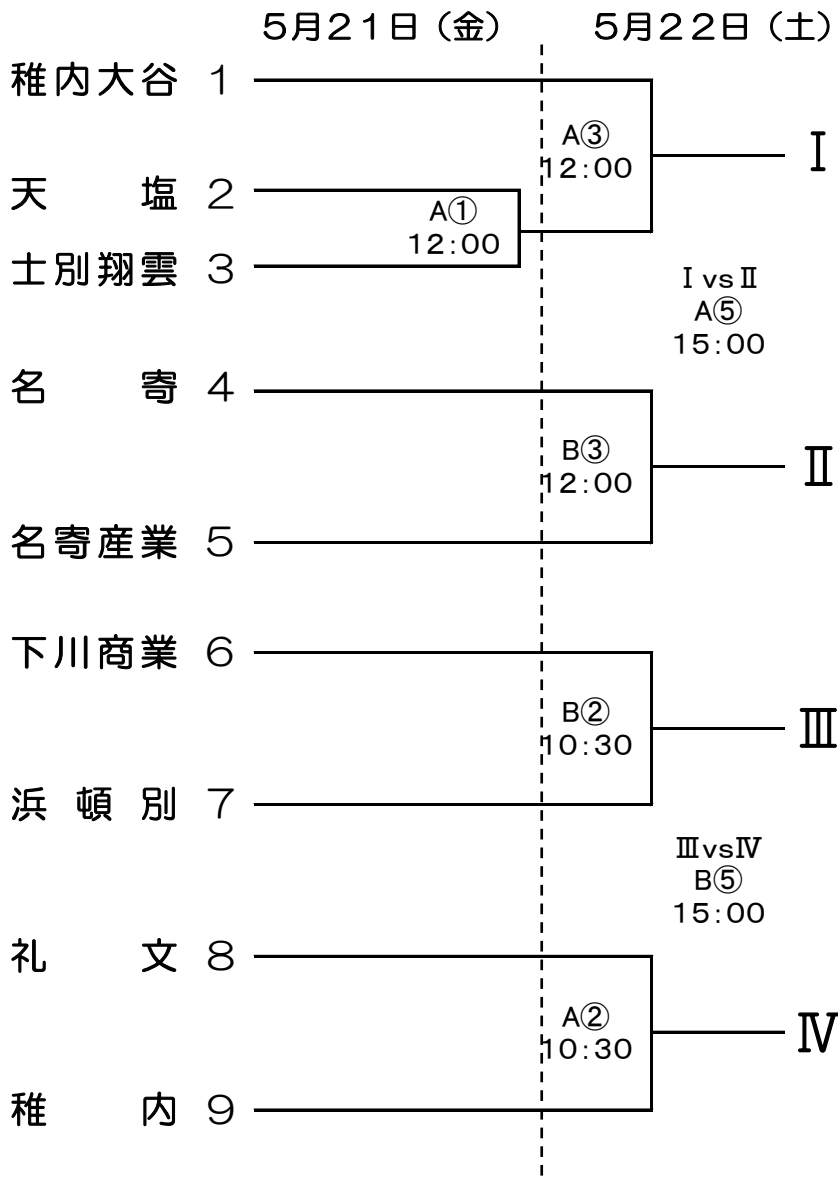

第68回高体連名寄支部バスケットボール選手権大会
男子予選トーナメント組み合わせ

5月23日 (日)
決勝リーグ

A② 10:30
I vs II 勝(淡) vs III vs IV 負(濃)
B② 10:30
I vs II 負(淡) vs III vs IV 勝(濃)
A④ 13:30
I vs II 勝(濃) vs III vs IV 勝(淡)
B④ 13:30
I vs II 負(濃) vs III vs IV 負(淡)

◆試合会場
Aコート：稚内市総合体育館
Bコート：稚内市総合体育館