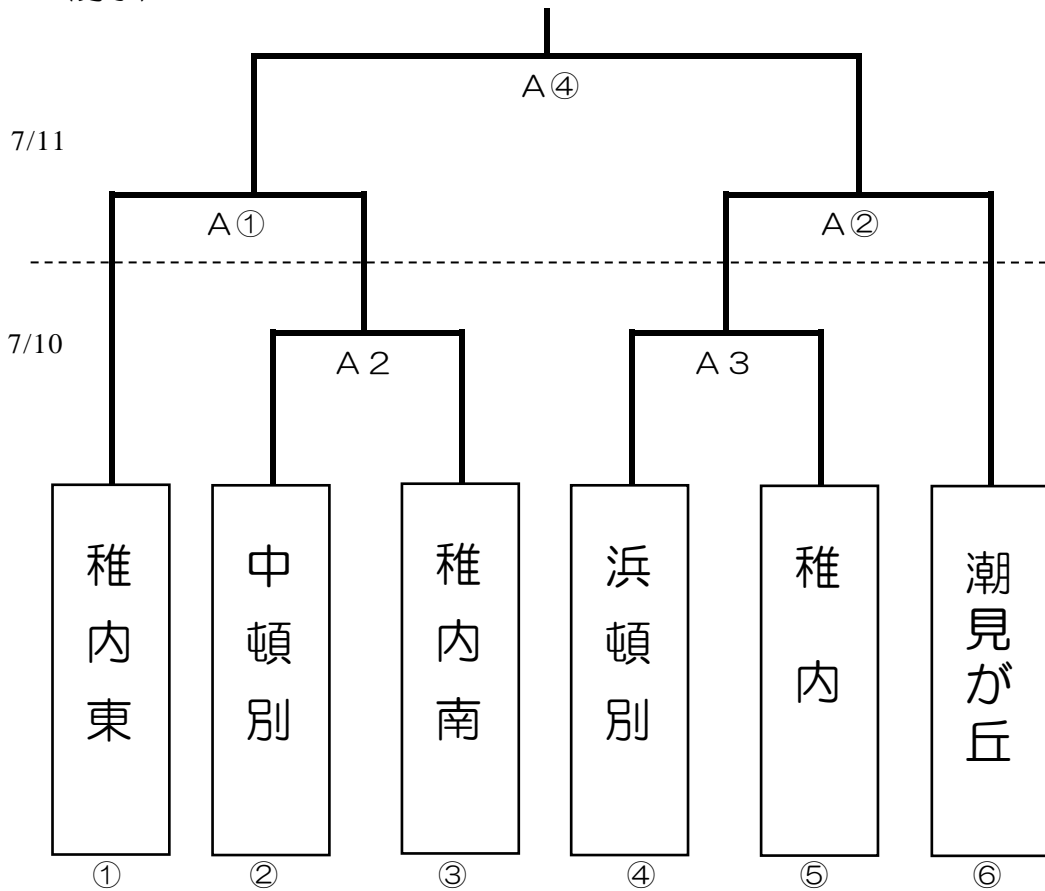

第53回 宗谷地区中学校バスケットボール大会 組み合わせ

〈男子〉

◇試合会場
Aコート…稚内市立稚内中学校

◇7/10(土)

開場 … 8:15
第1試合… 9:00
第2試合… 10:30
第3試合… 12:00
第4試合… 13:30
第5試合… 15:00

◇7/11(日)

開場 … 8:15
第①試合… 9:00
第②試合… 10:30
第③試合… 12:00
第④試合… 14:00
(30分繰り下げ)
※全日程終了後、表彰

〈女子〉