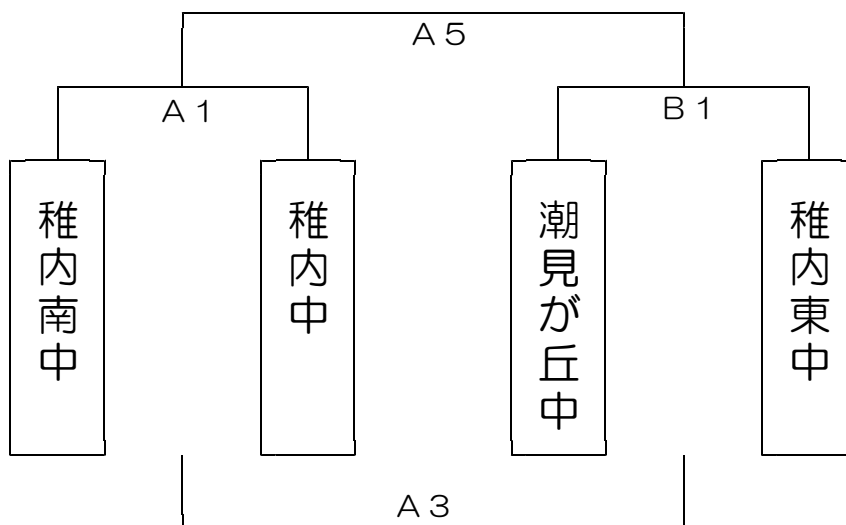

第52回 稚内市中学校バスケットボール大会 組み合わせ

〈男子組合せ〉

〈女子組合せ〉

	潮見が丘中	稚内東中	稚内南中
潮見が丘中		A 2	A 6
稚内東中			A 4
稚内南中			

〈タイムテーブル・TO割り当て〉

が男子

6月8日(土)	A：稚内中学校	TO	B：稚内市体育館	TO
① 9：30～	稚内南中 vs 稚内中	潮女・東女	潮見が丘中 vs 稚内東中	南女
② 11：00～	潮見が丘中 vs 稚内東中	A 1 勝	女子が第1試合にTOを行うので、 第2試合の開始時間を10分遅くしています。	
③ 12：20～	A 1 負 vs B 1 負	B 1 勝		
④ 13：40～	稚内東中 vs 稚内南中	潮女		
⑤ 15：00～	A 1 勝 vs B 1 勝	A 1 負		
⑥ 16：20～	稚内南中 vs 潮見が丘中	東女		