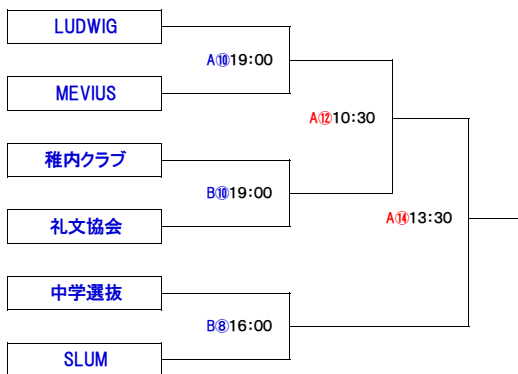

平成30年度 市長杯争奪バスケットボール大会 対戦組合せ

日時:平成31年3月2日(土)~3日(日) 場所:稚内市総合体育館

ミニ男子の部

ミニ女子の部

	ウイング	アルピナG	枝幸
ウイング		A1 9:00	A7 14:20
アルピナG	A1 9:00		A5 12:20
枝幸	A7 14:20	A5 12:20	

一般女子の部

※ 通常通り一般ルール適用

	中学選抜	稚内大谷高校	稚内高校	LUSTY
中学選抜		B9 17:30	B7 14:30	B11 13:30
稚内大谷高校	B9 17:30		B15 15:00	B12 10:30
稚内高校	B7 14:30	B15 15:00		A9 17:30
LUSTY	B11 13:30	B12 10:30	A9 17:30	

一般男子の部

※ 通常通り一般ルール適用

A-block

B-block

TO割り当て

※ユニフォームは左が淡色・右が濃色

...変更

Aコート

日付	時間	GAME	T O	
2日(土)	A① 9:00	ウイング - アルピナガールズ	アルピナB	
	A② 10:00	アルピナA - 羽幌	ウイング	
	A③ 11:00	浜頓別 - アルピナB	アルピナA	
	A④ 12:00	平成30年度ミニバス年間優秀選手賞 表彰式		
	A⑤ 12:20	アルピナガールズ - 枝幸	羽幌	
	A⑥ 13:20	②A負け - ③A負け	アルピナガールズ	
	A⑦ 14:20	枝幸 - ウイング	浜頓別	
	A⑧ 15:20	②A勝ち - ③A勝ち	枝幸	
	A⑨ 17:30	稚内高校 - LUSTY	MEVIUS	
	A⑩ 19:00	稚内クラブ - 礼文協会	稚内高校	
3日(日)	A⑪ 9:00	ALLMAN - BLITZ	A10勝ち	
	A⑫ 10:30	A10勝ち - B10勝ち	A11負け	
	A⑬ 12:00	DEMONS - B11勝ち	B11負け	
	A⑭ 13:30	A12勝ち - B8勝ち	A13負け	
	A⑮ 15:00	A11勝ち - A13勝ち	A14負け	