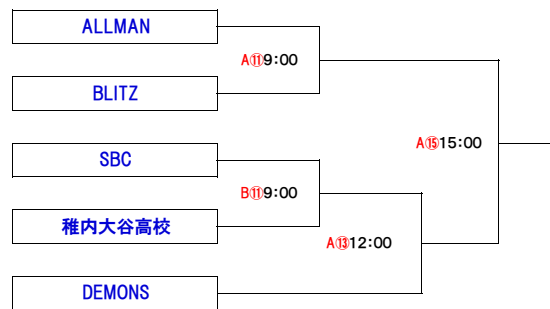

平成30年度 市長杯争奪バスケットボール大会 対戦組合せ

日時:平成31年3月2日(土)~3日(日) 場所:稚内市総合体育館

ミニ男子の部

ミニ女子の部

	ウイング	アルピナG	枝幸
ウイング		A1 9:00	A7 14:20
アルピナG	A1 9:00		A5 12:20
枝幸	A7 14:20	A5 12:20	

一般女子の部

※ 通常通り一般ルール適用

	中学選抜	稚内大谷高校	稚内高校	LUSTY
中学選抜		B9 17:30	B7 14:30	B11 13:30
稚内大谷高校	B9 17:30		B15 15:00	B12 10:30
稚内高校	B7 14:30	B15 15:00		A9 17:30
LUSTY	B11 13:30	B12 10:30	A9 17:30	

一般男子の部

※ 通常通り一般ルール適用

A-block

B-block

TO割り当て

※ユニフォームは左が淡色・右が濃色

...変更

Aコート

日付	時間	GAME	T O	
2日(土)	A① 9:00	ウイング - アルピナガールズ	アルピナB	
	A② 10:00	アルピナA - 羽幌	ウイング	
	A③ 11:00	浜頓別 - アルピナB	アルピナA	
	A④ 12:00	平成30年度ミニバス年間優秀選手賞 表彰式		
	A⑤ 12:20	アルピナガールズ - 枝幸	羽幌	
	A⑥ 13:20	②A負け - ③A負け	アルピナガールズ	
	A⑦ 14:20	枝幸 - ウイング	浜頓別	
	A⑧ 15:20	②A勝ち - ③A勝ち	枝幸	
	A⑨ 17:30	稚内高校 - LUSTY	MEVIUS	
	A⑩ 19:00	稚内クラブ - 礼文協会	稚内高校	
3日(日)	A⑪ 9:00	ALLMAN - BLITZ	A10勝ち	
	A⑫ 10:30	A10勝ち - B10勝ち	A11負け	
	A⑬ 12:00	DEMONS - B11勝ち	B11負け	
	A⑭ 13:30	A12勝ち - B8勝ち	A13負け	
	A⑮ 15:00	A11勝ち - A13勝ち	A14負け	

Bコート

時間	GAME	T O
B⑦ 14:30	中学選抜 - 稚内高校	礼文協会
B⑧ 16:00	中学選抜 - SLUM	中学選抜
B⑨ 17:30	中学選抜 - 大谷高校	中学選抜
B⑩ 19:00	LUDWIG - MEVIUS	大谷高校
B⑪ 9:00	SBC - 稚内大谷高校	B10勝ち
B⑫ 10:30	LUSTY - 大谷高校	B11勝ち
B⑬ 13:30	中学選抜 - LUSTY	B12負け
B⑭ 15:00	稚内大谷高校 - 稚内高校	B14負け