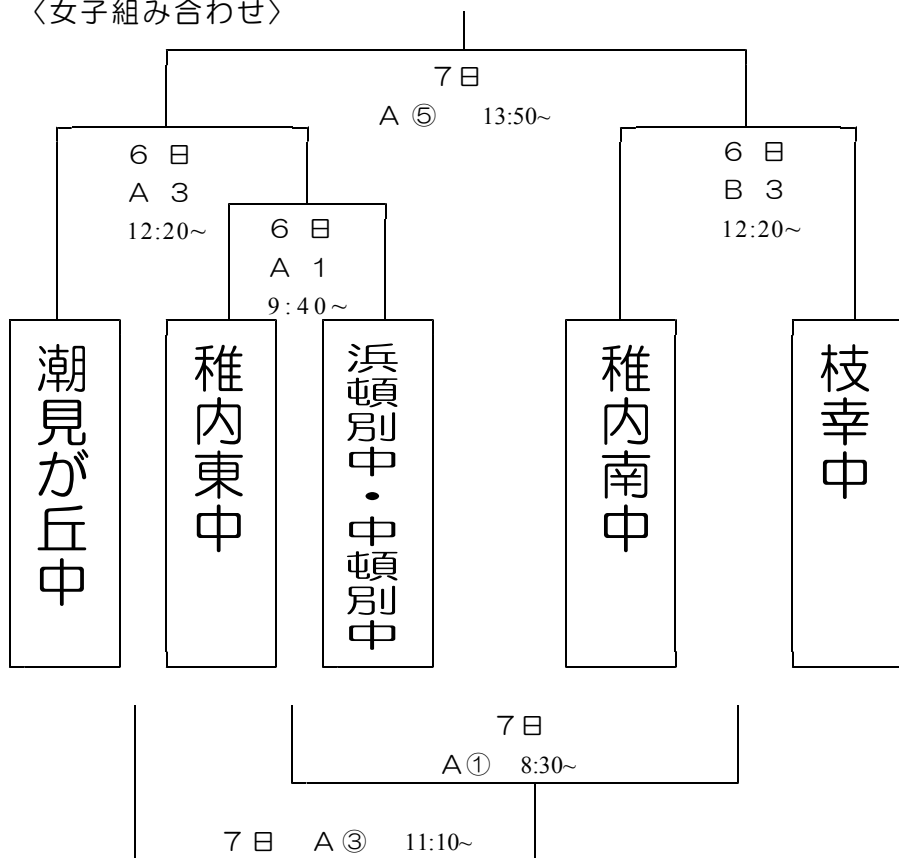

# 第51回 宗谷地区中学校バスケットボール大会 組み合わせ

〈男子組み合わせ〉

◇試合会場  
 ・Aコート…稚内市立稚内中学校  
 ・Bコート…稚内市体育館  
 ※開閉開式は稚内中学校で行います

◇7/6(土)

開場 … 8:00  
 開会式 … 8:20  
 第1試合… 9:40  
 第2試合… 11:00  
 第3試合… 12:20  
 第4試合… 13:40

◇7/7(日)

開場 … 7:30  
 第①試合… 8:30  
 第②試合… 9:50  
 第③試合… 11:10  
 第④試合… 12:30  
 第⑤試合… 13:50  
 第⑥試合… 15:10

〈女子組み合わせ〉

## タイムテーブル・TO割り当て

### が男子

7月 7日(日)	A：稚内中学校	TO
① 8：30～	A1負 vs B3負	A3負
② 9：50～	A2負 vs B2負	前試合負
③ 11：10～	A3負 vs A①勝	前試合負
④ 12：30～	A4負 vs B4負	前試合負
⑤ 13：50～	A3勝 vs B3勝	A③勝
⑥ 15：10～	A4勝 vs B4勝	A④勝

※ 決勝戦の前には選手紹介を行う