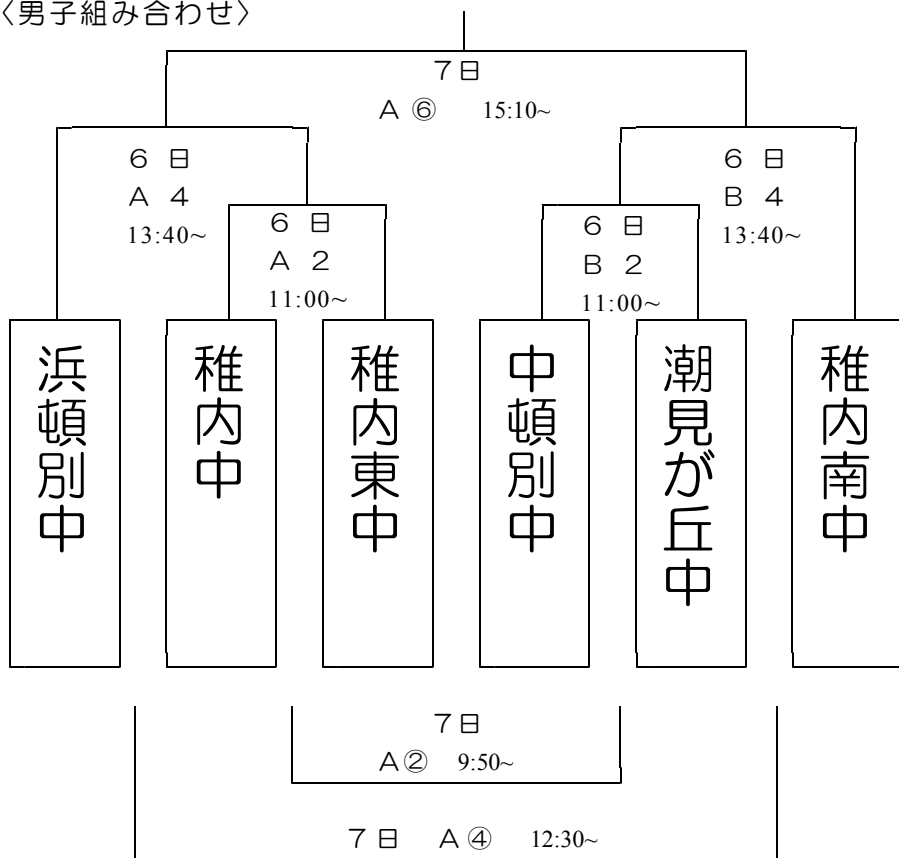

# 第51回 宗谷地区中学校バスケットボール大会 組み合わせ

〈男子組み合わせ〉

◇試合会場  
 ・Aコート…稚内市立稚内中学校  
 ・Bコート…稚内市体育館  
 ※開閉開式は稚内中学校で行います

◇7/6(土)

開場 … 8:00  
 開会式 … 8:20  
 第1試合… 9:40  
 第2試合… 11:00  
 第3試合… 12:20  
 第4試合… 13:40

◇7/7(日)

開場 … 7:30  
 第①試合… 8:30  
 第②試合… 9:50  
 第③試合… 11:10  
 第④試合… 12:30  
 第⑤試合… 13:50  
 第⑥試合… 15:10

〈女子組み合わせ〉

## タイムテーブル・TO割り当て

### が男子

7月 7日(日)	A：稚内中学校	TO
① 8：30～	A1負 vs B3負	A3負
② 9：50～	A2負 vs B2負	前試合負
③ 11：10～	A3負 vs A①勝	前試合負
④ 12：30～	A4負 vs B4負	前試合負
⑤ 13：50～	A3勝 vs B3勝	A③勝
⑥ 15：10～	A4勝 vs B4勝	A④勝

※ 決勝戦の前には選手紹介を行う