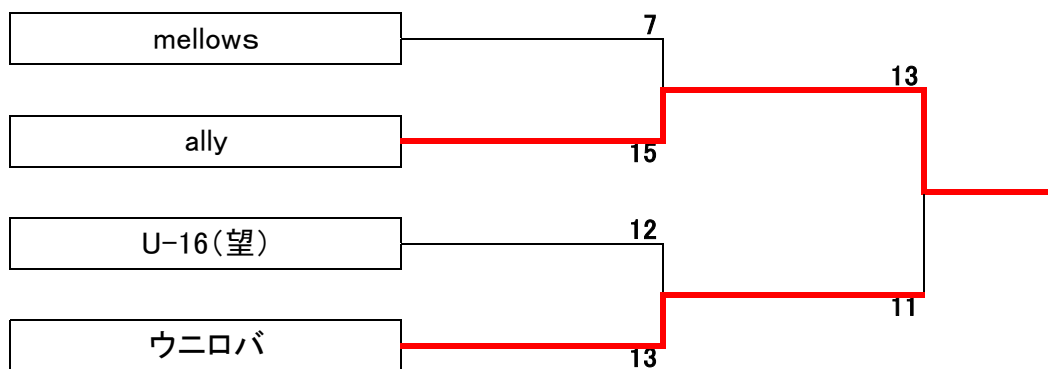

車屋源氏カップ3×3バスケットボール市民大会

日時：平成31年2月10日 場所：稚内市総合体育館

大会結果 決勝トーナメント

オープン