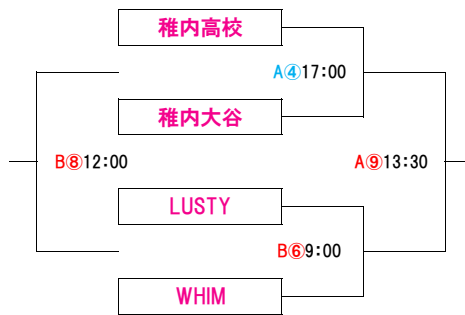

平成30年度 体育協会長杯争奪バスケットボール大会 対戦組合せ

日時:平成31年1月19日(土)~20日(日) 場所:稚内市総合体育館

ミニの部

	ウイング	アルピナA	アルピナB
ウイング		A②14:00	A①13:00
アルピナA	A②14:00		A③15:00
アルピナB	A①13:00	A③15:00	

一般女子

一般男子

A-Group

	DEMONS	MEBIUS	稚内クラブ
DEMONS		A⑥ 9:00	A⑧12:00
ALLMAN	A⑥ 9:00		B⑩15:00
稚内クラブ	A⑧12:00	B⑩15:00	

B-Group

TO割り当て

※ユニフォームは左が淡色・右が濃色

Aコート

日付	時間	GAME	T O
19日(土)	A①13:00	ウイング - アルピナB	アルピナA
	A②14:00	ウイング - アルピナA	アルピナB
	A③15:00	アルピナB - アルピナA	ウイング
20日(日)	A④17:00	稚内高校 - 稚内大谷	BLITZ
	A⑤19:00	BLITZ - MEBIUS	A④負け
	A⑥ 9:00	DEMONS - ALLMAN	稚内クラブ
	A⑦10:30	A⑤負け - B⑤負け	MEBIUS
	A⑧12:00	稚内クラブ - DEMONS	STEEL
	A⑨13:30	A④勝ち - B⑥勝ち	DEMONS
	A⑩15:00	A⑤勝ち - B⑤勝ち	A⑨負け

Bコート

時間	GAME	T O
B⑤19:00	STEEL - LUDWIG	LUSTY
B⑥ 9:00	LUSTY - WHIM	LUDWIG
B⑧12:00	A④負け - B⑥負け	ALLMAN
B⑩15:00	ALLMAN - 稚内クラブ	B⑧負け