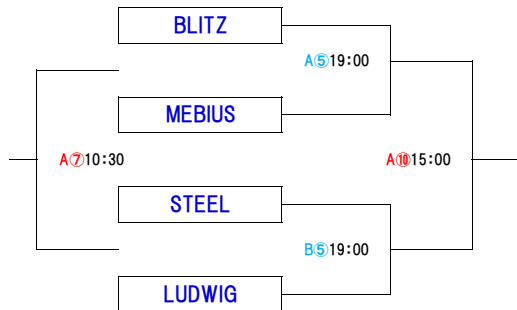

平成30年度 体育協会長杯争奪バスケットボール大会 対戦組合せ

日時:平成31年1月19日(土)~20日(日) 場所:稚内市総合体育館

ミニの部

	ウイング	アルピナA	アルピナB
ウイング		A②14:00	A①13:00
アルピナA	A②14:00		A③15:00
アルピナB	A①13:00	A③15:00	

一般女子

一般男子

A-Group

	DEMONS	MEBIUS	稚内クラブ
DEMONS		A⑥ 9:00	A⑧12:00
ALLMAN	A⑥ 9:00		B⑩15:00
稚内クラブ	A⑧12:00	B⑩15:00	

B-Group

TO割り当て

※ユニフォームは左が淡色・右が濃色

Aコート

日付	時間	GAME	T O
19日(土)	A①13:00	ウイング - アルピナB	アルピナA
	A②14:00	ウイング - アルピナA	アルピナB
	A③15:00	アルピナB - アルピナA	ウイング
20日(日)	A④17:00	稚内高校 - 稚内大谷	BLITZ
	A⑤19:00	BLITZ - MEBIUS	A④負け
	A⑥ 9:00	DEMONS - ALLMAN	稚内クラブ
	A⑦10:30	A⑤負け - B⑤負け	MEBIUS
	A⑧12:00	稚内クラブ - DEMONS	STEEL
	A⑨13:30	A④勝ち - B⑥勝ち	DEMONS
	A⑩15:00	A⑤勝ち - B⑤勝ち	A⑨負け

Bコート

時間	GAME	T O
B⑤19:00	STEEL - LUDWIG	LUSTY
B⑥ 9:00	LUSTY - WHIM	LUDWIG
B⑧12:00	A④負け - B⑥負け	ALLMAN
B⑩15:00	ALLMAN - 稚内クラブ	B⑧負け