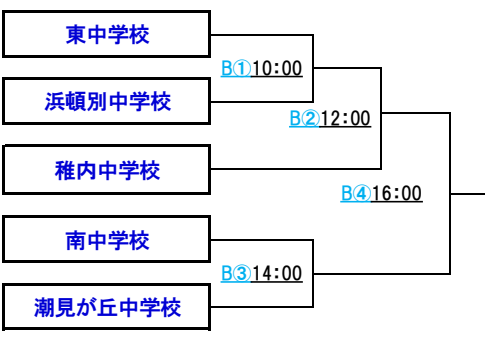

平成30年度 稚内地区バスケットボール総合選手権大会 対戦組合せ
 日時:平成30年12月1日(土)~2日(日) 場所:稚内市総合体育館

変更点

中学男子の部

中学女子の部

ミニの部

	アルピナA	アルピナB	アルピナG	ウイング
アルピナA		A1 10:00	A6 15:00	A5 14:00
アルピナB	A1 10:00		A4 13:00	A2 11:00
アルピナG	A6 15:00	A4 13:00		A3 12:00
ウイング	A5 14:00	A2 11:00	A3 12:00	

一般女子の部

LUSTY	B6 19:00	稚内高校
稚内高校	A11 13:30	LUSTY

一般男子の部

A-Group

B-Group

タイムテーブル・TO割当

※ユニフォームは左が淡色・右が濃色

Aコート

日付	時間	GAME	T O
1日(土)	① 10:00	アルピナB - アルピナA	アルピナG
	② 11:00	アルピナB - ウイング	アルピナA
	③ 12:00	アルピナG - ウイング	アルピナB
	④ 13:00	アルピナG - アルピナB	ウイング
	⑤ 14:00	ウイング - アルピナA	アルピナG
	⑥ 15:00	アルピナA - アルピナG	アルピナB
	⑦ 19:00	LUDWIG - ALLMAN	稚内高校
2日(日)	⑧ 9:00	大谷高校 - DEMONS	A7 勝ち
	⑨ 10:30	東中学校 - 浜頓別中学校	A8 負け
	⑩ 12:00	BAPUS - B5 勝ち	東中学校
	⑪ 13:30	稚内高校 - LUSTY	B10 負け
	⑫ 15:00	A11 勝ち - A7 勝ち	A11 負け