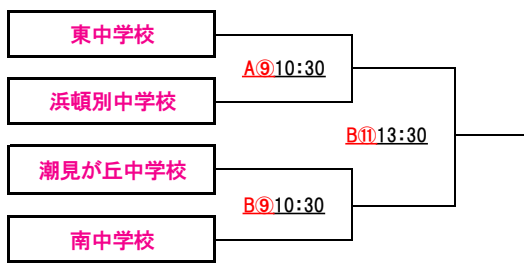

平成30年度 稚内地区バスケットボール総合選手権大会 対戦組合せ
 日時:平成30年12月1日(土)~2日(日) 場所:稚内市総合体育館

変更点

中学男子の部

中学女子の部

ミニの部

	アルピナA	アルピナB	アルピナG	ウイング
アルピナA		A1 10:00	A6 15:00	A5 14:00
アルピナB	A1 10:00		A4 13:00	A2 11:00
アルピナG	A6 15:00	A4 13:00		A3 12:00
ウイング	A5 14:00	A2 11:00	A3 12:00	

一般女子の部

LUSTY	B6 19:00	稚内高校
稚内高校	A11 13:30	LUSTY

一般男子の部

A-Group

B-Group

タイムテーブル・TO割当

※ユニフォームは左が淡色・右が濃色

Aコート