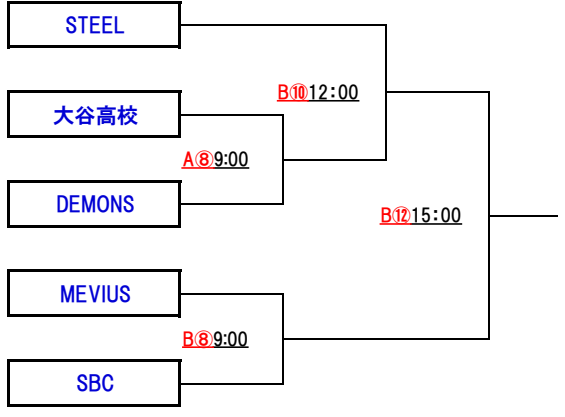

平成30年度 稚内地区バスケットボール総合選手権大会 対戦組合せ
 日時:平成30年12月1日(土)~2日(日) 場所:稚内市総合体育館

変更点

中学男子の部

中学女子の部

ミニの部

	アルピナA	アルピナB	アルピナG	ウイング
アルピナA		A1 10:00	A6 15:00	A5 14:00
アルピナB	A1 10:00		A4 13:00	A2 11:00
アルピナG	A6 15:00	A4 13:00		A3 12:00
ウイング	A5 14:00	A2 11:00	A3 12:00	

一般女子の部

LUSTY	B6 19:00	稚内高校
稚内高校	A11 13:30	LUSTY

一般男子の部

A-Group

B-Group

タイムテーブル・TO割当

※ユニフォームは左が淡色・右が濃色

Aコート

日付	時間	GAME	T O
1日(土)	① 10:00	アルピナB - アルピナA	アルピナG
	② 11:00	アルピナB - ウイング	アルピナA
	③ 12:00	アルピナG - ウイング	アルピナB
	④ 13:00	アルピナG - アルピナB	ウイング
	⑤ 14:00	ウイング - アルピナA	アルピナG
	⑥ 15:00	アルピナA - アルピナG	アルピナB
	⑦ 19:00	LUDWIG - ALLMAN	稚内高校
2日(日)	⑧ 9:00	大谷高校 - DEMONS	A7 勝ち
	⑨ 10:30	東中学校 - 浜頓別中学校	A8 負け
	⑩ 12:00	BAPUS - B5 勝ち	東中学校
	⑪ 13:30	稚内高校 - LUSTY	B10 負け
	⑫ 15:00	A11 勝ち - A7 勝ち	A11 負け

Bコート

時間	GAME	T O
① 10:00	東中学校 - 浜頓別中学校	稚内中学校
② 12:00	稚内中学校 - B1 勝ち	B1 負け
③ 14:00	潮見が丘中 - 南中学校	東中学校
④ 16:00	B2 勝ち - B3 勝ち	B3 負け
⑤ 17:30	稚内高校 - 稚内クラブ	稚内高校
⑥ 19:00	LUSTY - 稚内高校	MEVIUS
⑧ 9:00	MEVIUS - SBC	B6 勝ち
⑨ 10:30	潮見が丘中学校 - 南中学校	B8 負け
⑩ 12:00	A8 勝ち - STEEL	B9 負け
⑪ 13:30	A9 勝ち - B9 勝ち	B10 負け
⑫ 15:00	B10 勝ち - B8 勝ち	B11 負け