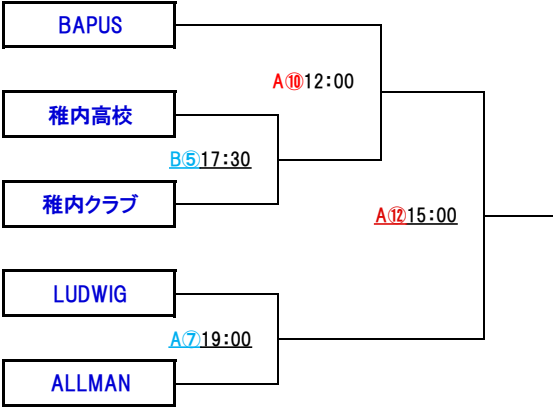

平成30年度 稚内地区バスケットボール総合選手権大会 対戦組合せ
 日時:平成30年12月1日(土)~2日(日) 場所:稚内市総合体育館

変更点

中学男子の部

中学女子の部

ミニの部

	アルピナA	アルピナB	アルピナG	ウイング
アルピナA		A1 10:00	A6 15:00	A5 14:00
アルピナB	A1 10:00		A4 13:00	A2 11:00
アルピナG	A6 15:00	A4 13:00		A3 12:00
ウイング	A5 14:00	A2 11:00	A3 12:00	

一般女子の部

LUSTY	B6 19:00	稚内高校
稚内高校	A11 13:30	LUSTY

一般男子の部

A-Group

B-Group

タイムテーブル・TO割当

※ユニフォームは左が淡色・右が濃色

Aコート

日付	時間	GAME	T O
1日(土)	① 10:00	アルピナB - アルピナA	アルピナG
	② 11:00	アルピナB - ウイング	アルピナA
	③ 12:00	アルピナG - ウイング	アルピナB
	④ 13:00	アルピナG - アルピナB	ウイング
	⑤ 14:00	ウイング - アルピナA	アルピナG
	⑥ 15:00	アルピナA - アルピナG	アルピナB
	⑦ 19:00	LUDWIG - ALLMAN	稚内高校
2日(日)	⑧ 9:00	大谷高校 - DEMONS	A7 勝ち
	⑨ 10:30	東中学校 - 浜頓別中学校	A8 負け
	⑩ 12:00	BAPUS - B5 勝ち	東中学校
	⑪ 13:30	稚内高校 - LUSTY	B10 負け
	⑫ 15:00	A11 勝ち - A7 勝ち	A11 負け