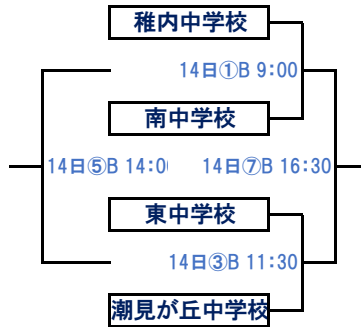

平成30年度 コート開きバスケットボール大会 対戦組合せ

日時：平成30年4月14日～15日 場所：稚内市総合体育館

二

中学男子

中学女子

一般男子

一般女子

TO割り当て

※ユニフォームは左が淡色、右が濃色

	時間	Aコート	TO
14日 (土)	① 9:00	枝幸女子 — ウイング	アルピナA
	② 10:00	アルピナA — 枝幸男子	アルピナG
	③ 11:00	アルピナG — 枝幸女子	アルピナB
	④ 12:00	アルピナA — アルピナB	枝幸女子
	⑤ 13:00	ウイング — アルピナG	枝幸男子
	⑥ 14:00	枝幸男子 — アルピナB	ウイング
15日 (日)	⑧ 19:00	稚内クラブ — 稚内高校	DEMONS
	⑨ 9:00	DEMONS — BLITZ	⑧A負け
	⑩ 10:30	⑧A勝ち — ⑧B勝ち	前試合負け
	⑪ 12:00	LUSTY — 稚内高校	前試合負け
	⑫ 13:30	⑨B負け — ⑨A負け	前試合負け
	⑬ 15:00	⑩A勝ち — ⑩B勝ち	前試合負け

	時間	Bコート	TO
14日 (土)	① 9:00	稚中男子 — 南中男子	東中男子
	② 10:15	南中女子 — 東中女子	潮中女子
	③ 11:30	東中男子 — 潮中男子	稚中男子
	④ 12:45	東中女子 — 潮中女子	南中女子
	⑤ 14:00	①B負け — ③B負け	①B勝ち
	⑥ 15:15	潮中女子 — 南中女子	東中女子
	⑦ 16:30	①B勝ち — ③B勝ち	③B負け
	⑧ 19:00	LUDWIG — メビウス	ALLMAN
15日 (日)	⑨ 9:00	STEEL幌延 — ALLMAN	⑧B負け
	⑩ 10:30	⑧A負け — ⑧B負け	前試合負け
	⑪ 12:00	⑨B勝ち — ⑨A勝ち	前試合負け
	⑫ 13:30		
	⑬ 15:00	稚内高校 — LUSTY	⑩B負け