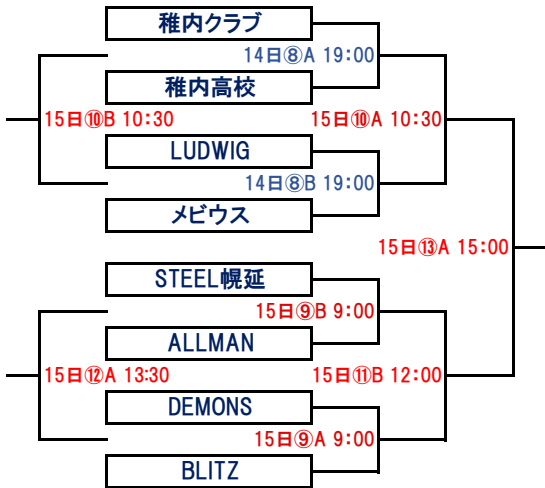

平成30年度 コート開きバスケットボール大会 対戦組合せ

日時：平成30年4月14日～15日 場所：稚内市総合体育館

二

中学男子

中学女子

一般男子

一般女子

TO割り当て

※ユニフォームは左が淡色、右が濃色

	時間	Aコート	TO
14日 (土)	① 9:00	枝幸女子 — ウイング	アルピナA
	② 10:00	アルピナA — 枝幸男子	アルピナG
	③ 11:00	アルピナG — 枝幸女子	アルピナB
	④ 12:00	アルピナA — アルピナB	枝幸女子
	⑤ 13:00	ウイング — アルピナG	枝幸男子
	⑥ 14:00	枝幸男子 — アルピナB	ウイング
15日 (日)	⑧ 19:00	稚内クラブ — 稚内高校	DEMONS
	⑨ 9:00	DEMONS — BLITZ	⑧A負け
	⑩ 10:30	⑧A勝ち — ⑧B勝ち	前試合負け
	⑪ 12:00	LUSTY — 稚内高校	前試合負け
	⑫ 13:30	⑨B負け — ⑨A負け	前試合負け
	⑬ 15:00	⑩A勝ち — ⑩B勝ち	前試合負け

	時間	Bコート	TO
14日 (土)	① 9:00	稚中男子 — 南中男子	東中男子
	② 10:15	南中女子 — 東中女子	潮中女子
	③ 11:30	東中男子 — 潮中男子	稚中男子
	④ 12:45	東中女子 — 潮中女子	南中女子
	⑤ 14:00	①B負け — ③B負け	①B勝ち
	⑥ 15:15	潮中女子 — 南中女子	東中女子
	⑦ 16:30	①B勝ち — ③B勝ち	③B負け
	⑧ 19:00	LUDWIG — メビウス	ALLMAN
15日 (日)	⑨ 9:00	STEEL幌延 — ALLMAN	⑧B負け
	⑩ 10:30	⑧A負け — ⑧B負け	前試合負け
	⑪ 12:00	⑨B勝ち — ⑨A勝ち	前試合負け
	⑫ 13:30		
	⑬ 15:00	稚内高校 — LUSTY	⑩B負け