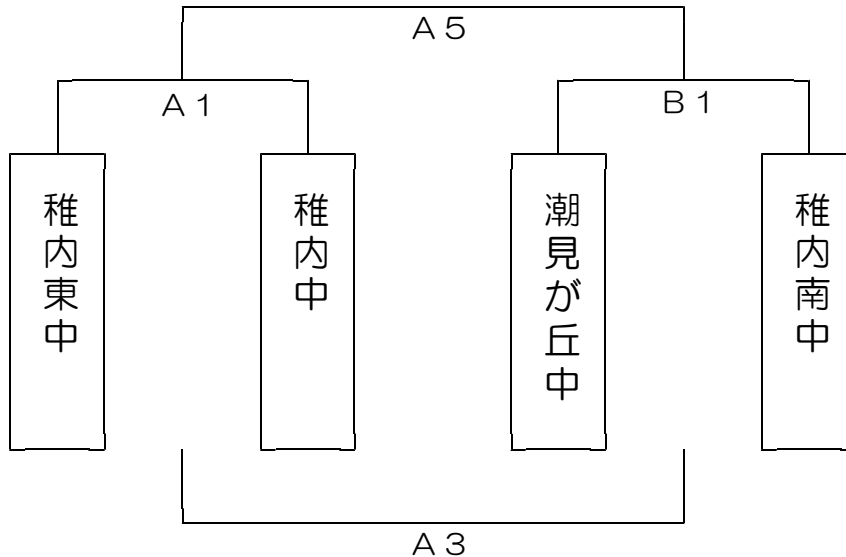

第50回 稚内市中学校バスケットボール大会 組み合わせ

日時：6月10日（土） 8：10開会式 9：30第1試合開始

場所： A：稚内中学校体育館 B：稚内市体育館

〈男子組合せ〉

〈女子組合せ〉

	稚内南中	稚内東中・稚内中	潮見が丘中
稚内南中		A 2	A 6
稚内東中・稚内中			A 4
潮見が丘中			

〈タイムテーブル・TO割り当て〉第1試合AのTOは女子③では対応できなければ、

が男子

女子①と②が前後半に分かれて行う。

6月10日（土）	A：稚内中学校	TO	B：稚内市体育館	TO
① 9：30～	男子① vs 男子②	潮中女子	男子③ vs 男子④	潮中女子
② 10：50～	女子① vs 女子②	A 1 勝	勝利チームとTOが中心となり会場撤収 ←男子の移動時間を考慮し、開始時間を10分遅くしています。	
③ 12：20～	A 1 負 vs B 1 負	B 1 勝		
④ 13：40～	女子② vs 女子③	南中女子		
⑤ 15：00～	A 1 勝 vs B 1 勝	A 1 負		
⑥ 16：20～	女子③ vs 女子①	東・稚女子		