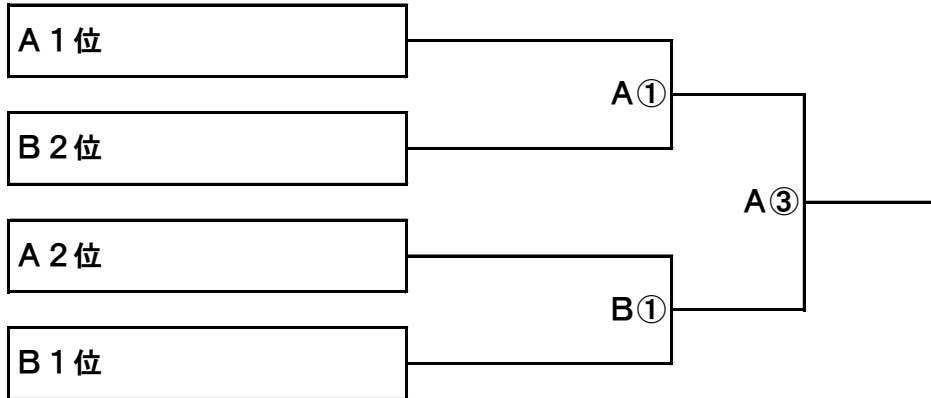

大会組み合わせ

【男子】 9日（土）

〈予選リーグ〉

Aブロック

Bブロック

	浜頓別	天塩	利尻・礼文	勝敗	順位
浜頓別		A①	A⑤		
天塩	A①		B③		
利尻・礼文	A⑤	B③			

*各ブロックの1・2位が決勝トーナメントに進みます。

10日（日）

〈決勝トーナメント〉

【女子】 9. 10日 〈リーグ戦〉

	稚内大谷	稚内	浜頓別	勝敗	順位
稚内大谷		9日A④	10日B②		
稚内	9日A④		9日A②		
浜頓別	10日B②	9日A②			

【順位決定方法】 リーグ戦の場合

①チームの順位は、勝ち点(ポイント)によって決定する。

ゲームに勝ったチームは勝ち点2、負けたチーム(「ゲームの途中終了」も含む)は勝ち点1、ゲームを没収されたチームは勝ち点は0とする。

(1)2チームが同じ勝ち点になった場合は、当該の両チームの対戦で勝ち点の多いチームを上位とする。

(2)その他は日本バスケットボール競技規則による。

②同点の場合は延長戦を行い、勝敗を決める。

れた