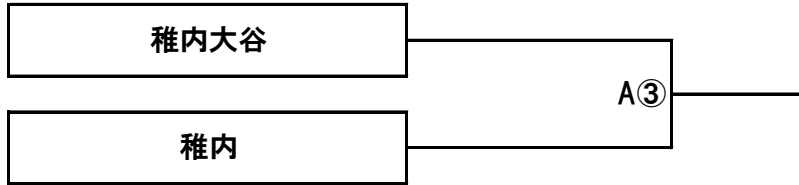

大会組み合わせ

【男子】 9日（土）

〈予選リーグ〉

Aブロック

Bブロック

	浜頓別	天塩	利尻・礼文	勝敗	順位
浜頓別		A①	A⑤		
天塩	A①		B③		
利尻・礼文	A⑤	B③			

*各ブロックの1・2位が決勝トーナメントに進みます。

10日（日）

〈決勝トーナメント〉

【女子】 9. 10日 〈リーグ戦〉

	稚内大谷	稚内	浜頓別	勝敗	順位
稚内大谷		9日A④	10日B②		
稚内	9日A④		9日A②		
浜頓別	10日B②	9日A②			

【順位決定方法】 リーグ戦の場合

①チームの順位は、勝ち点(ポイント)によって決定する。

ゲームに勝ったチームは勝ち点2、負けたチーム(「ゲームの途中終了」も含む)は勝ち点1、ゲームを没収されたチームは勝ち点は0とする。