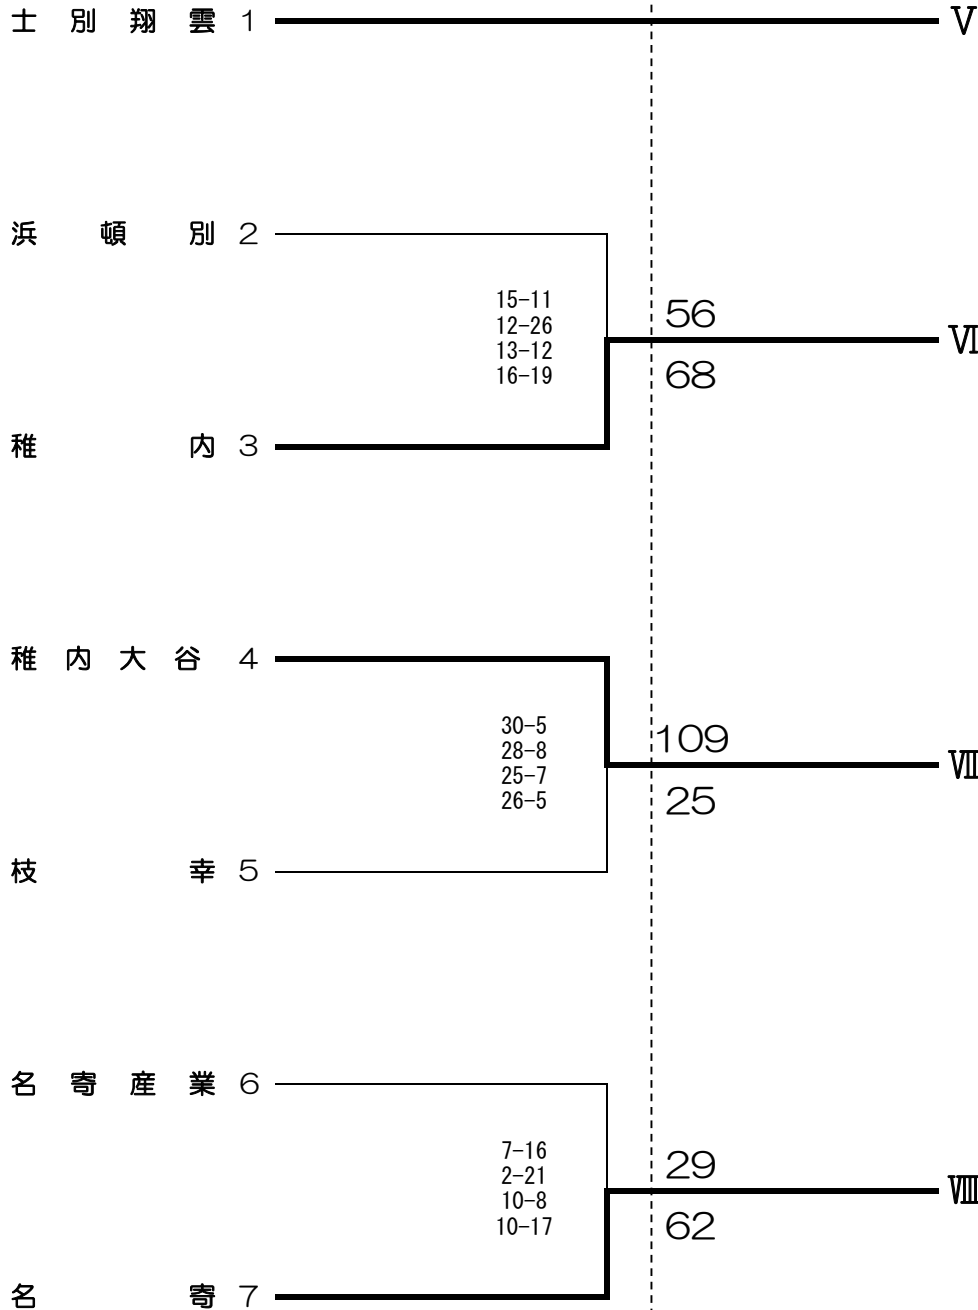

組み合わせ【女子】

5月26日(金)

5月27日(土)

5月28日(日)

決勝リーグ

A 1 9:30
V vs VI 勝(淡) vs VII vs VIII 負(濃)

B 1 9:30
V vs VI 負(淡) vs VII vs VIII 勝(濃)

A 3 12:30
V vs VI 勝(濃) vs VII vs VIII 勝(淡)

B 3 12:30
V vs VI 負(濃) vs VII vs VIII 負(淡)

◆試合会場

Aコート：稚内市総合体育館

Bコート：稚内市総合体育館