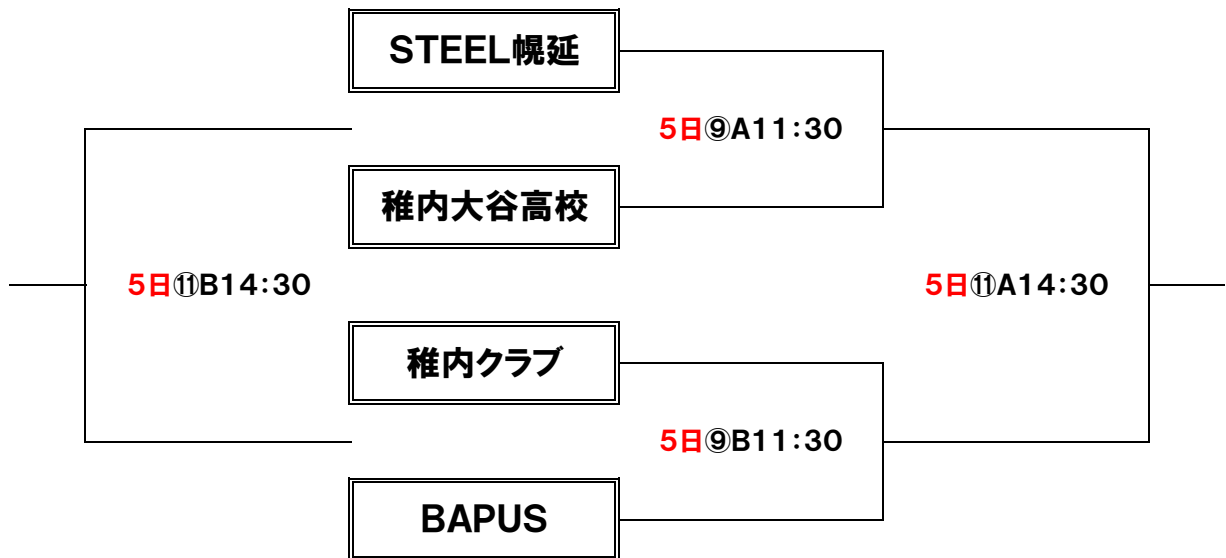

平成28年度 読売杯争奪バスケットボール大会

日時:平成28年6月4日、5日
場所:稚内市総合体育館

【組合せ】

ミニバス

※①と②の試合間と②と③の試合間にマイクロミニの紅白戦（6分×2Q）を行ってください

※ハーフタイム時に5分ランニングタイムでミニゲームを行ってください

	アルピナミニバスA	アルピナミニバスB	ウイング	アルピナガールズ
アルピナミニバスA		4日⑤B14:00	4日③B12:00	4日①B 9:00
アルピナミニバスB	4日⑤B14:00		4日②B10:30	4日④B13:00
ウイング	4日③B12:00	4日②B10:30		4日⑥B15:00
アルピナガールズ	4日①B 9:00	4日④B13:00	4日⑥B15:00	

中学男子

中学女子

+

一般女子

※中学校ルールを採用

	東・稚内中学校合同	稚内南中学校	LUSTY
東・稚内中学校合同		4日②A 9:50	4日④A12:30
稚内南中学校	4日②A 9:50		4日⑥A15:10
LUSTY	4日④A12:30	4日⑥A15:10	

一般男子

《Aブロック》

《Bブロック》

平成28年度 読売杯争奪バスケットボール大会

日時:平成28年6月4日、5日
場所:稚内市総合体育館

【タイムテーブル】

4日(土) 《開場7:00》

※ユニフォームは左が淡色、右が濃色

	時間	Aコート			T O	時間	Bコート			T O
4日 (土)	① 8:30	東中学校	-	潮見が丘中学校	稚内中学校	① 9:00	アルビナミニA	-	アルビナガールズ	ウイング
	② 9:50	南中学校	-	東・稚内中学校	潮見が丘中学校	②10:30	ウイング	-	アルビナミニB	アルビナガールズ
	③11:10	稚内中学校	-	南中学校	東中学校	③12:00	アルビナミニA	-	ウイング	アルビナミニ
	④12:30	東・稚内中学校	-	LUSTY	南中学校	④13:00	アルビナガールズ	-	アルビナミニB	ウイング
	⑤13:50	①A負け	-	③A負け	南中学校	⑤14:00	アルビナミニA	-	アルビナミニB	アルビナガールズ
	⑥15:10	LUSTY	-	南中学校	東・稚内中学校	⑥15:00	ウイング	-	アルビナガールズ	アルビナミニ
	⑦16:30	①A勝ち	-	③A勝ち	LUSTY	X				

※全チームに1試合以上テーブルオフィシャル(TO)を割り当てております。忘れることのなきよう十分に注意してください!

5日(日) 《開場8:30》

※ユニフォームは左が淡色、右が濃色

	時間	Aコート			T O	Bコート			T O
5日 (日)	⑧10:00	DEMONS	-	ALL MAN	STEEL幌延	LUDWIG	-	STEEL浜頓別	稚内クラブ
	⑨11:30	STEEL幌延	-	稚内大谷高校	DEMONS	稚内クラブ	-	BAPUS	LUDWIG
	⑩13:00	⑧A勝ち	-	⑧B勝ち	稚内大谷高校	⑧A負け	-	⑧B負け	BAPUS
	⑪14:30	⑨A勝ち	-	⑨B勝ち	ALL MAN	⑨A負け	-	⑨B負け	STEEL浜頓別