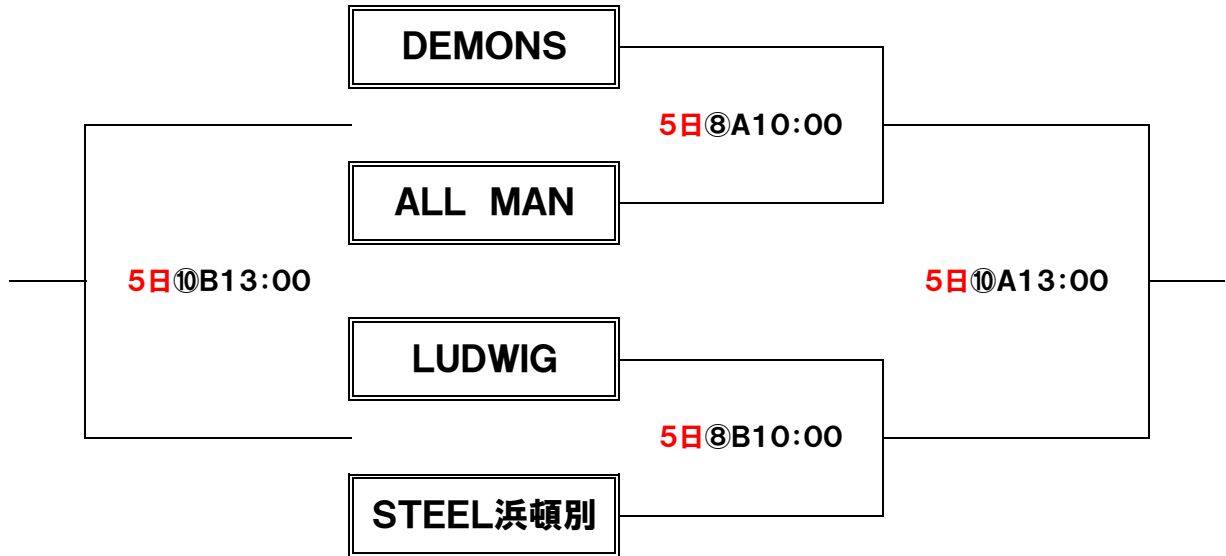

平成28年度 読売杯争奪バスケットボール大会

日時:平成28年6月4日、5日
場所:稚内市総合体育館

【組合せ】

ミニバス

※①と②の試合間と②と③の試合間にマイクロミニの紅白戦（6分×2Q）を行ってください

※ハーフタイム時に5分ランニングタイムでミニゲームを行ってください

	アルピナミニバスA	アルピナミニバスB	ウイング	アルピナガールズ
アルピナミニバスA		4日⑤B14:00	4日③B12:00	4日①B 9:00
アルピナミニバスB	4日⑤B14:00		4日②B10:30	4日④B13:00
ウイング	4日③B12:00	4日②B10:30		4日⑥B15:00
アルピナガールズ	4日①B 9:00	4日④B13:00	4日⑥B15:00	

中学男子

中学女子

+

一般女子

※中学校ルールを採用

	東・稚内中学校合同	稚内南中学校	LUSTY
東・稚内中学校合同		4日②A 9:50	4日④A12:30
稚内南中学校	4日②A 9:50		4日⑥A15:10
LUSTY	4日④A12:30	4日⑥A15:10	

一般男子

《Aブロック》

《Bブロック》

平成28年度 読売杯争奪バスケットボール大会

日時:平成28年6月4日、5日
場所:稚内市総合体育館

【タイムテーブル】

4日(土) 《開場7:00》

※ユニフォームは左が淡色、右が濃色

	時間	Aコート			T O	時間	Bコート			T O
4日 (土)	① 8:30	東中学校	-	潮見が丘中学校	稚内中学校	① 9:00	アルビナミニA	-	アルビナガールズ	ウイング
	② 9:50	南中学校	-	東・稚内中学校	潮見が丘中学校	②10:30	ウイング	-	アルビナミニB	アルビナガールズ
	③11:10	稚内中学校	-	南中学校	東中学校	③12:00	アルビナミニA	-	ウイング	アルビナミニ
	④12:30	東・稚内中学校	-	LUSTY	南中学校	④13:00	アルビナガールズ	-	アルビナミニB	ウイング
	⑤13:50	①A負け	-	③A負け	南中学校	⑤14:00	アルビナミニA	-	アルビナミニB	アルビナガールズ
	⑥15:10	LUSTY	-	南中学校	東・稚内中学校	⑥15:00	ウイング	-	アルビナガールズ	アルビナミニ
	⑦16:30	①A勝ち	-	③A勝ち	LUSTY	X				

※全チームに1試合以上テーブルオフィシャル(TO)を割り当てております。忘れることのなきよう十分に注意してください!

5日(日) 《開場8:30》

※ユニフォームは左が淡色、右が濃色

	時間	Aコート			T O	Bコート			T O
5日 (日)	⑧10:00	DEMONS	-	ALL MAN	STEEL幌延	LUDWIG	-	STEEL浜頓別	稚内クラブ
	⑨11:30	STEEL幌延	-	稚内大谷高校	DEMONS	稚内クラブ	-	BAPUS	LUDWIG
	⑩13:00	⑧A勝ち	-	⑧B勝ち	稚内大谷高校	⑧A負け	-	⑧B負け	BAPUS
	⑪14:30	⑨A勝ち	-	⑨B勝ち	ALL MAN	⑨A負け	-	⑨B負け	STEEL浜頓別