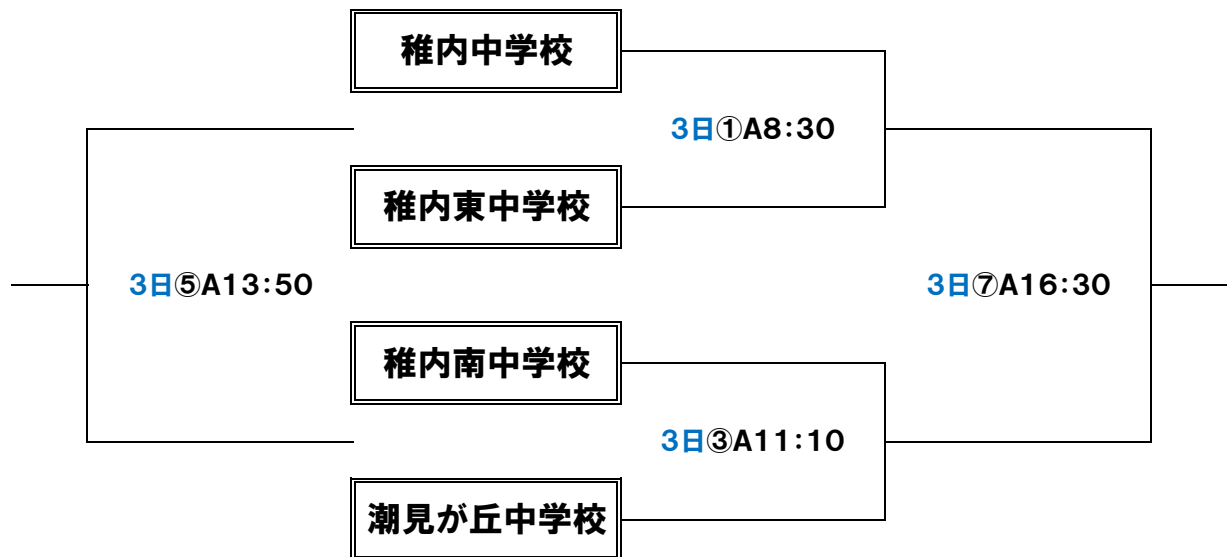

平成28年度 稚内地区総合選手権バスケットボール大会

日時:平成28年12月3日、4日
場所:稚内市総合体育館

【組合せ】

ミニバス

※②と③の試合間と④と⑤の試合間に低学年（全チームの1～3年生）による紅白戦（10分ラウンド×2Q）を行ってください。TOはアルピナA・Bで行ってください。

	アルピナミニバスA	アルピナミニバスB	ウイング	アルピナガールズ
アルピナミニバスA		3日③B 11:30	3日①B 9:00	3日⑥B 15:00
アルピナミニバスB	3日③B 11:30		3日⑤B 14:00	3日②B 10:00
ウイング	3日①B 9:00	3日⑥B 14:00		3日④B 12:30
アルピナガールズ	3日⑥B 15:00	3日②B 10:00	3日④B 12:30	

中学男子

中学女子

	東・稚内中学校合同	稚内南中学校	潮見が丘中学校
東・稚内中学校合同		3日②A 9:50	3日④A 12:30
稚内南中学校	3日②A 9:50		3日⑥A 15:10
潮見が丘中学校	3日④A 12:30	3日⑥A 15:10