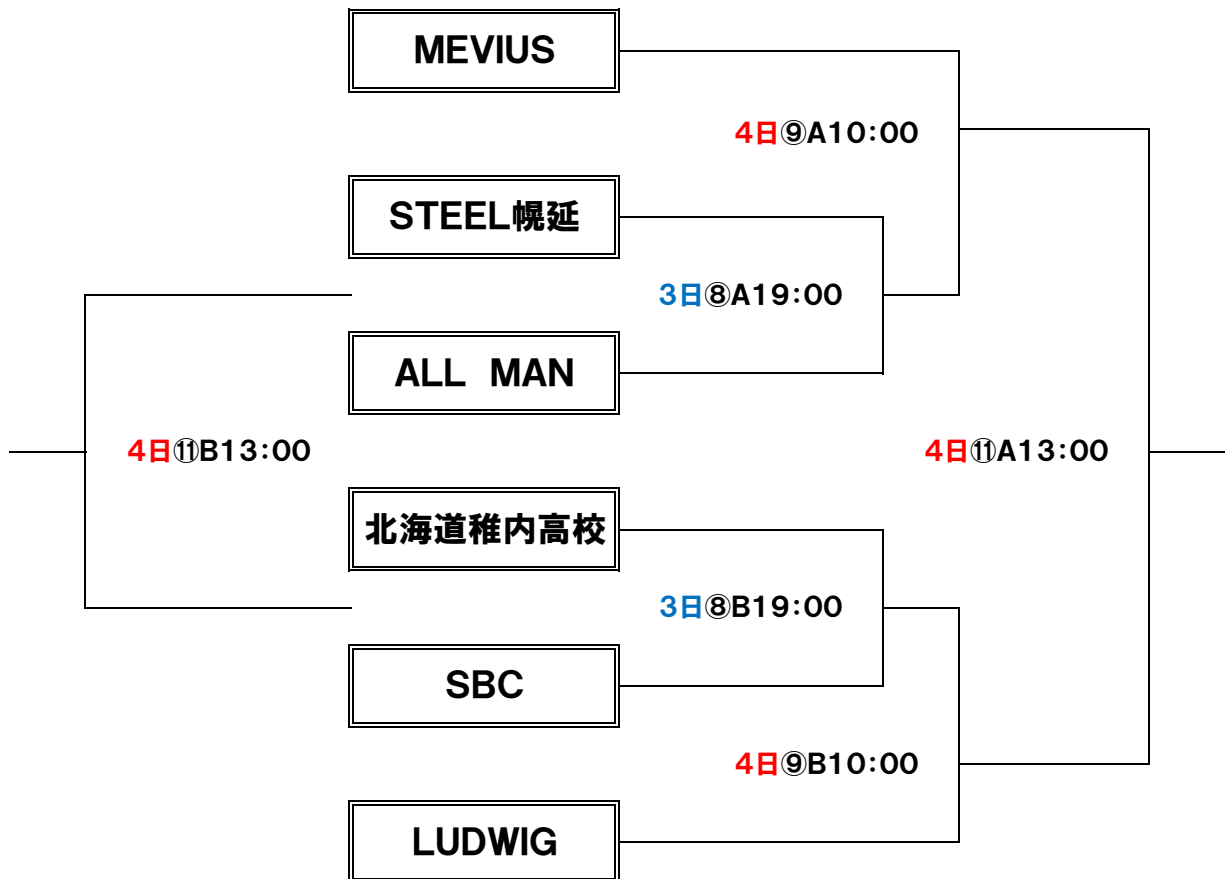

# 平成28年度 稚内地区総合選手権バスケットボール大会

日時:平成28年12月3日、4日  
場所:稚内市総合体育館

### 中学男子

### 中学女子

	東・稚内中学校合同	稚内南中学校	潮見が丘中学校
東・稚内中学校合同		3日②A 9:50	3日④A 12:30
稚内南中学校	3日②A 9:50		3日⑥A 15:10
潮見が丘中学校	3日④A 12:30	3日⑥A 15:10	

一般男子

《Aブロック》

《Bブロック》