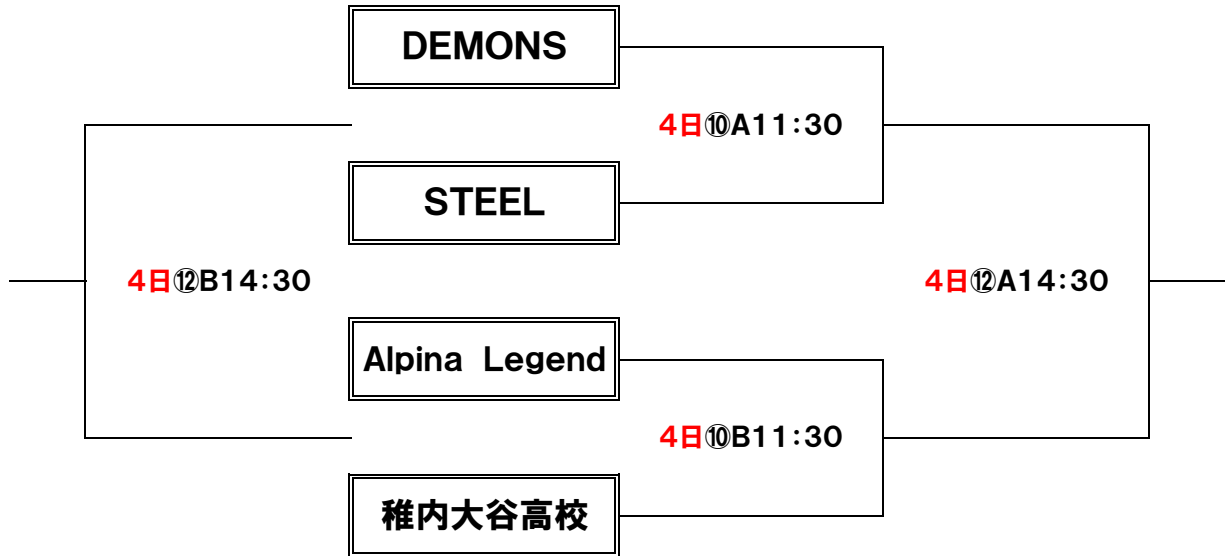

# 平成28年度 稚内地区総合選手権バスケットボール大会

日時:平成28年12月3日、4日  
場所:稚内市総合体育館

### 中学男子

### 中学女子

	東・稚内中学校合同	稚内南中学校	潮見が丘中学校
東・稚内中学校合同		3日②A 9:50	3日④A 12:30
稚内南中学校	3日②A 9:50		3日⑥A 15:10
潮見が丘中学校	3日④A 12:30	3日⑥A 15:10	

一般男子

《Aブロック》

《Bブロック》