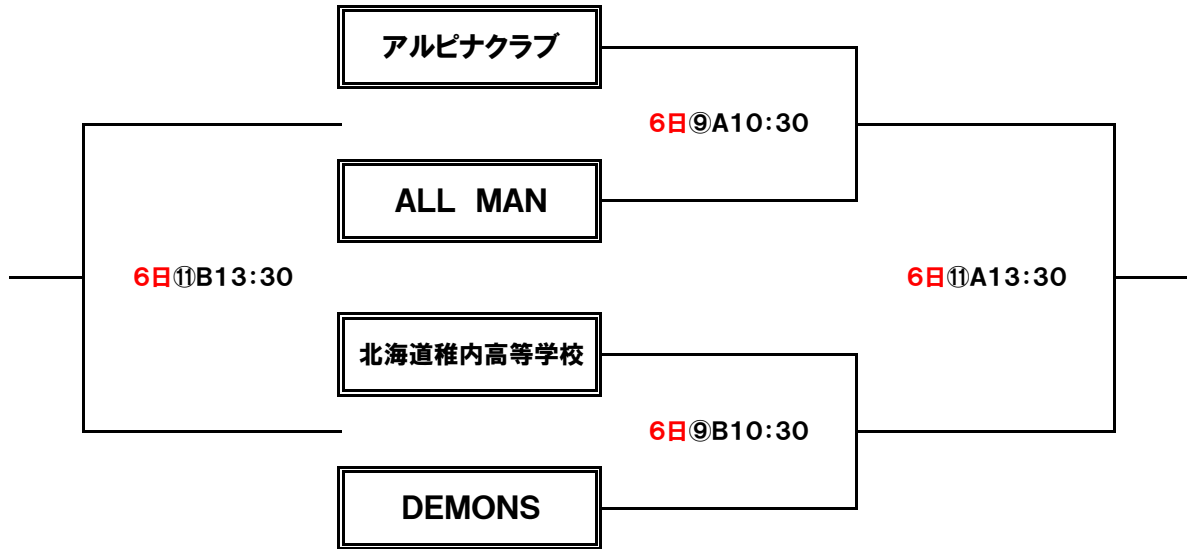

平成27年度 市長杯争奪バスケットボール大会

日時:平成28年3月5日、6日

場所:稚内市総合体育館

【組合せ】

ミニ男子

※参加チーム多数により変則リーグとし、順位を決定しない交歓試合とする

	アルピナミニバス 1	枝幸 バスケットボール 少年団 【OP】	浜頓別 バスケットボール 少年団 【OP】	アルピナミニバス 2	羽幌 ミニバスケットボール クラブ
アルピナミニバス 1		5日①A10:00			5日③A12:20
枝幸 バスケットボール 少年団 【OP】	5日①A10:00		5日④A13:20		
浜頓別 バスケットボール 少年団 【OP】		5日④A13:20		5日②A11:00	
アルピナミニバス 2			5日②A11:00		5日⑤A14:20
羽幌 ミニバスケットボール クラブ	5日③A12:20			5日⑤A14:20	

ミニ女子

※参加チーム多数により変則リーグとし、順位を決定しない交歓試合とする

	アルピナガールズ	士別 ミニバスケットボール 少年団	枝幸 バスケットボール 少年団B	浜頓別 バスケットボール 少年団	ウィングミニバス	枝幸 バスケットボール 少年団A 【OP】	士別 サフォークガールズ 【OP】
アルピナガールズ		5日③B12:20					5日⑥A15:20
士別 ミニバスケットボール 少年団	5日③B12:20		5日⑥B15:20				
枝幸 バスケットボール 少年団B		5日⑥B15:20		5日④13:20			
浜頓別 バスケットボール 少年団			5日④13:20		5日①B10:00		
ウィングミニバス				5日①B10:00		5日⑤B14:20	
枝幸 バスケットボール 少年団A 【OP】					5日⑤B14:20		5日②B11:00
士別 サフォークガールズ 【OP】	5日⑥A15:20					5日②B11:00	

一般男子

《Aブロック》

《Bブロック》

	LUDWIG	稚内クラブ	SBC(豊富)
LUDWIG		5日⑦A19:00	6日⑧A9:00
稚内クラブ	5日⑦A19:00		6日⑩A12:00
SBC(豊富)	6日⑧A9:00	6日⑩A12:00	

一般女子

	LUSTY	WHIM	北海道 稚内高等学校
LUSTY		6日⑫A15:00	6日⑧B9:00
WHIM	6日⑫A15:00		6日⑩B12:00
北海道 稚内高等学校	6日⑧B9:00	6日⑩B12:00	

※全チームに1試合ずつテーブルオフィシャル(TO)を割り当てております。忘れることのないよう十分に注意してください!