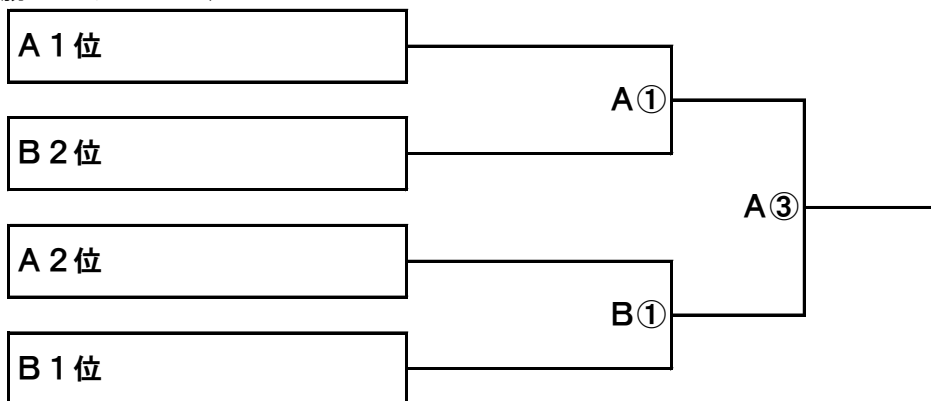

大会組合せ

【男子】 10日（土）

〈予選リーグ〉

Aブロック

Bブロック

	稚内	天塩	浜頓別	勝敗	順位
稚内		A①	A⑤		
天塩	A①		B③		
浜頓別	A⑤	B③			

*各ブロックの1・2位が決勝トーナメントに進みます。

11日（日）

〈決勝トーナメント〉

【女子】 10、11日 〈リーグ戦〉

	浜頓別	稚内大谷	枝幸	稚内	勝敗	順位
浜頓別		10日A②	10日A④	11日A②		
稚内大谷	10日A②		11日B②	10日B④		
枝幸	10日A④	11日B②		10日B②		
稚内	11日A②	10日B④	10日B②			