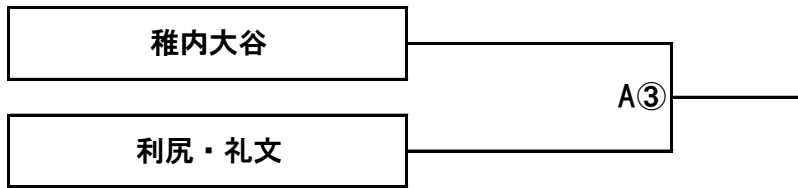

大会組合せ

【男子】 10日（土）

〈予選リーグ〉

Aブロック

Bブロック

	稚内	天塩	浜頓別	勝敗	順位
稚内		A①	A⑤		
天塩	A①		B③		
浜頓別	A⑤	B③			

*各ブロックの1・2位が決勝トーナメントに進みます。

11日（日）