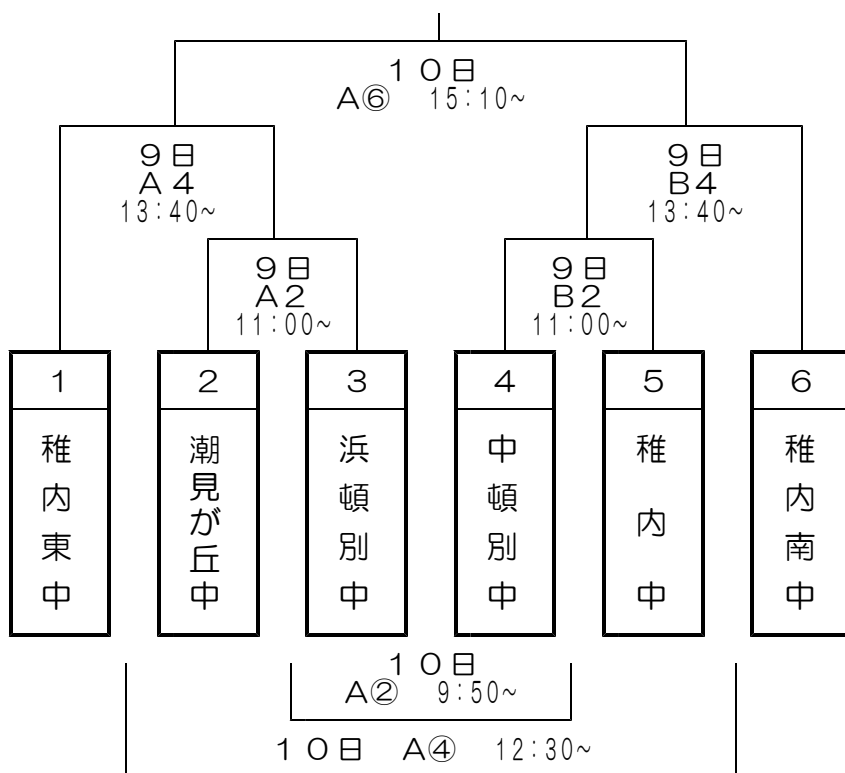

第48回 宗谷地区中学校バスケットボール大会

〈男子組合せ〉

◇試合会場

- ・Aコート…稚内市立稚内中学校
- ・Bコート…稚内市体育館

※開閉会式は稚内中学校で行います

◇7/9(土)

開場 … 8:00
 開会式 … 8:20
 第1試合… 9:40
 第2試合… 11:00
 第3試合… 12:20
 第4試合… 13:40

◇7/10(日)

開場 … 7:30
 第1試合… 8:30
 第2試合… 9:50
 第3試合… 11:10
 第4試合… 12:30
 第5試合… 13:50
 第6試合… 15:10

〈女子組合せ〉

タイムテーブル・T O割り当て

7月 9日 (土)		Aコート (稚内中体育館)	T O	Bコート (稚内市体育館)	T O
1	9:40~	女子1回戦	稚内南女	女子1回戦	潮見が丘女
2	11:00~	男子1回戦	前試合負	男子1回戦	前試合負
3	12:20~	女子準決勝	前試合負	女子準決勝	前試合負
4	13:40~	男子準決勝	前試合負	男子準決勝	前試合負

7月10日 (日)		Aコート (稚内中体育館)	T O
①	8:30~	女子5位決定戦	A③両チーム ←※前半に番号若いチーム
②	9:50~	男子5位決定戦	前試合負
③	11:10~	女子3位決定戦	前試合負
④	12:30~	男子3位決定戦	前試合負
⑤	13:50~	女子決勝	A③勝
⑥	15:10~	男子決勝	A④勝

※決勝戦の前には選手紹介を行う

※1日目のBコート稚内市体育館の片付けは、会場にいるチームで撤収する。

16:00には、選挙のため会場を完全に撤収することとする。