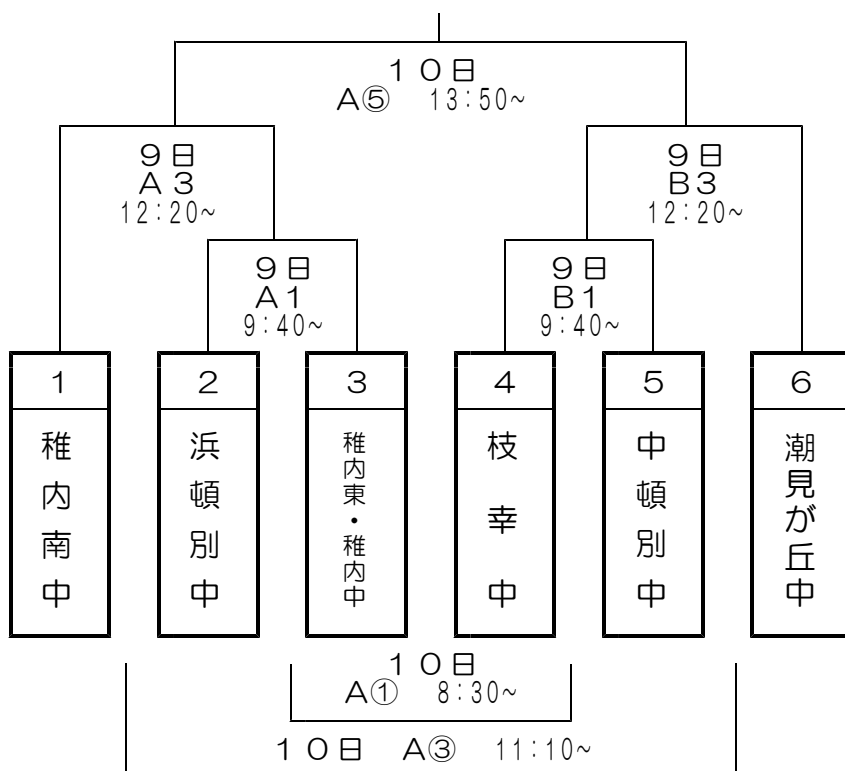

第48回 宗谷地区中学校バスケットボール大会

〈男子組合せ〉

◇試合会場

- ・Aコート…稚内市立稚内中学校
- ・Bコート…稚内市体育館

※開閉会式は稚内中学校で行います

◇7/9(土)

開場 … 8:00
 開会式 … 8:20
 第1試合… 9:40
 第2試合… 11:00
 第3試合… 12:20
 第4試合… 13:40

◇7/10(日)

開場 … 7:30
 第1試合… 8:30
 第2試合… 9:50
 第3試合… 11:10
 第4試合… 12:30
 第5試合… 13:50
 第6試合… 15:10

〈女子組合せ〉

タイムテーブル・T O割り当て

7月 9日 (土)		Aコート (稚内中体育館)	T O	Bコート (稚内市体育館)	T O
1	9:40~	女子1回戦	稚内南女	女子1回戦	潮見が丘女
2	11:00~	男子1回戦	前試合負	男子1回戦	前試合負
3	12:20~	女子準決勝	前試合負	女子準決勝	前試合負
4	13:40~	男子準決勝	前試合負	男子準決勝	前試合負

7月10日 (日)		Aコート (稚内中体育館)	T O
①	8:30~	女子5位決定戦	A③両チーム ←※前半に番号若いチーム
②	9:50~	男子5位決定戦	前試合負
③	11:10~	女子3位決定戦	前試合負
④	12:30~	男子3位決定戦	前試合負
⑤	13:50~	女子決勝	A③勝
⑥	15:10~	男子決勝	A④勝

※決勝戦の前には選手紹介を行う

※1日目のBコート稚内市体育館の片付けは、会場にいるチームで撤収する。

16:00には、選挙のため会場を完全に撤収することとする。