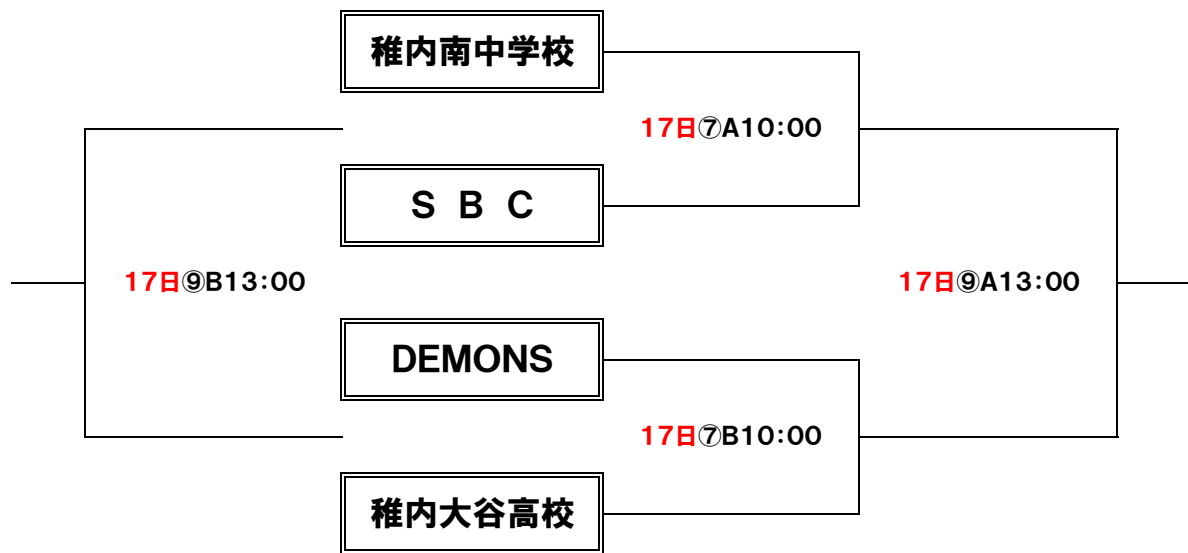

一般男子

《Aブロック》