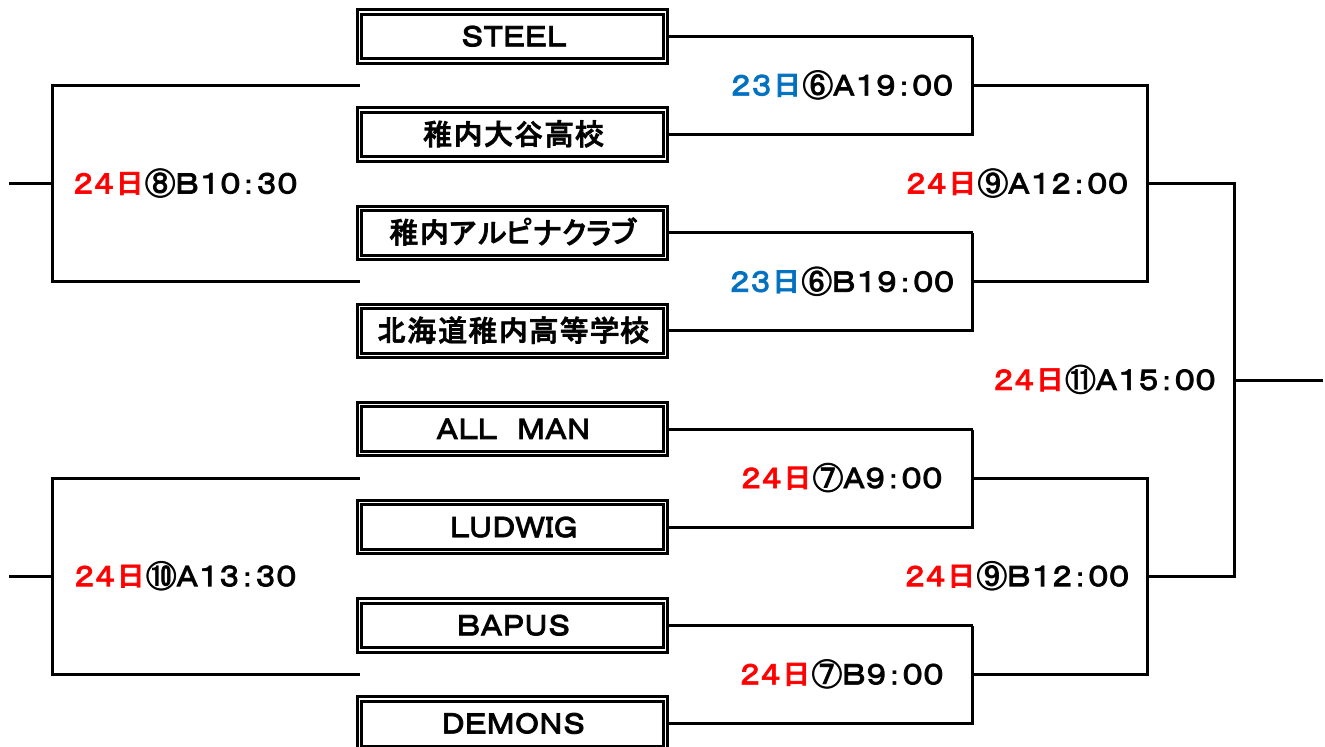

平成27年度 体協杯争奪バスケットボール大会

日時:平成28年1月23日、24日
場所:稚内市総合体育館

【組合せ】

ミニ

※試合間にマイクロミニの紅白戦あり

	アルピナミニバス	ウイング	アルピナガールズ
アルピナミニバス		23日①A11:30	23日⑤A15:50
ウイング	23日①A11:30		23日③A13:40
アルピナガールズ	23日⑤A15:50	23日③A13:40	

中学女子

23日②B12:30

潮見が丘中学校	—	稚内南中学校

23日④B14:40

稚内南中学校	—	潮見が丘中学校

一般男子

一般女子

24日⑧A10:30

北海道稚内高等学校	—	稚内LUSTY

24日⑩B13:30

稚内LUSTY	—	北海道稚内高等学校