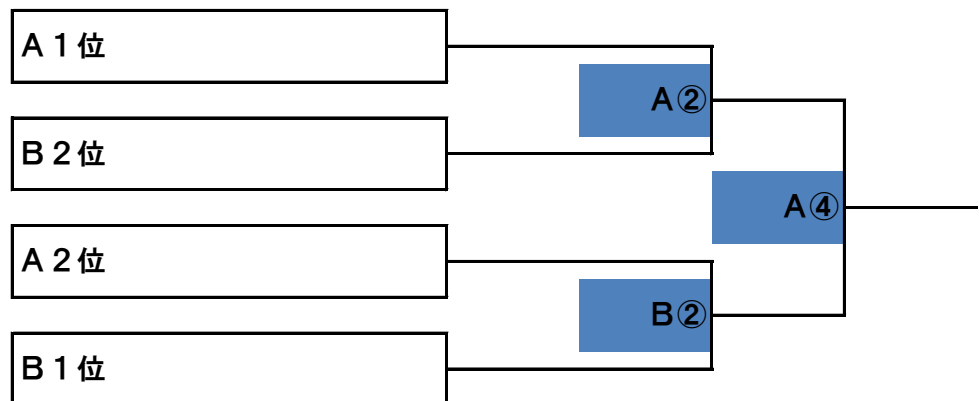

大会組合せ

【男子】 22日（火） 〈予選リーグ〉

Aブロック

	浜頓別	稚内大谷	天塩	勝敗	順位
浜頓別		①	⑤		
稚内大谷			③		
天塩					

Bブロック

稚内 — 利尻 ④

*各ブロックの1・2位が決勝トーナメントに進みます。

23日（水） 〈決勝トーナメント〉

【女子】 22日（火）

23日（水）

	枝幸	浜頓別	稚内	勝敗	順位
枝幸		②	A③		
浜頓別			A①		
稚内					