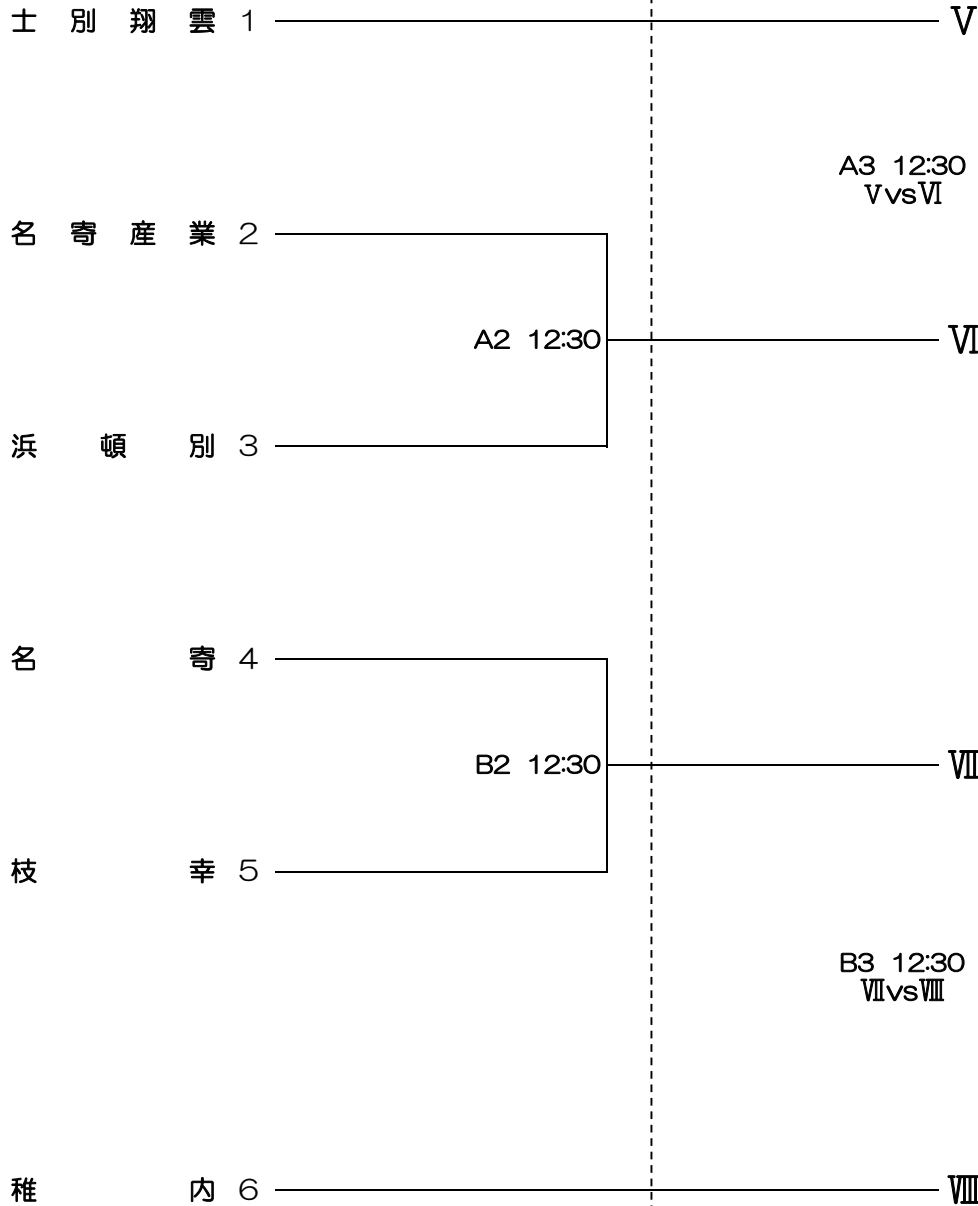

# 組み合わせ【女子】

5月22日(金)

5月23日(土)

5月24日(日)

決勝リーグ

A 1 9:30  
V vs VI 勝(淡) vs VII vs VIII 負(濃)

B 1 9:30  
V vs VI 負(淡) vs VII vs VIII 勝(濃)

A 3 12:30  
V vs VI 勝(濃) vs VII vs VIII 勝(淡)

B 3 12:30  
V vs VI 負(濃) vs VII vs VIII 負(淡)

◆試合会場

Aコート：稚内市総合体育館

Bコート：稚内市総合体育館