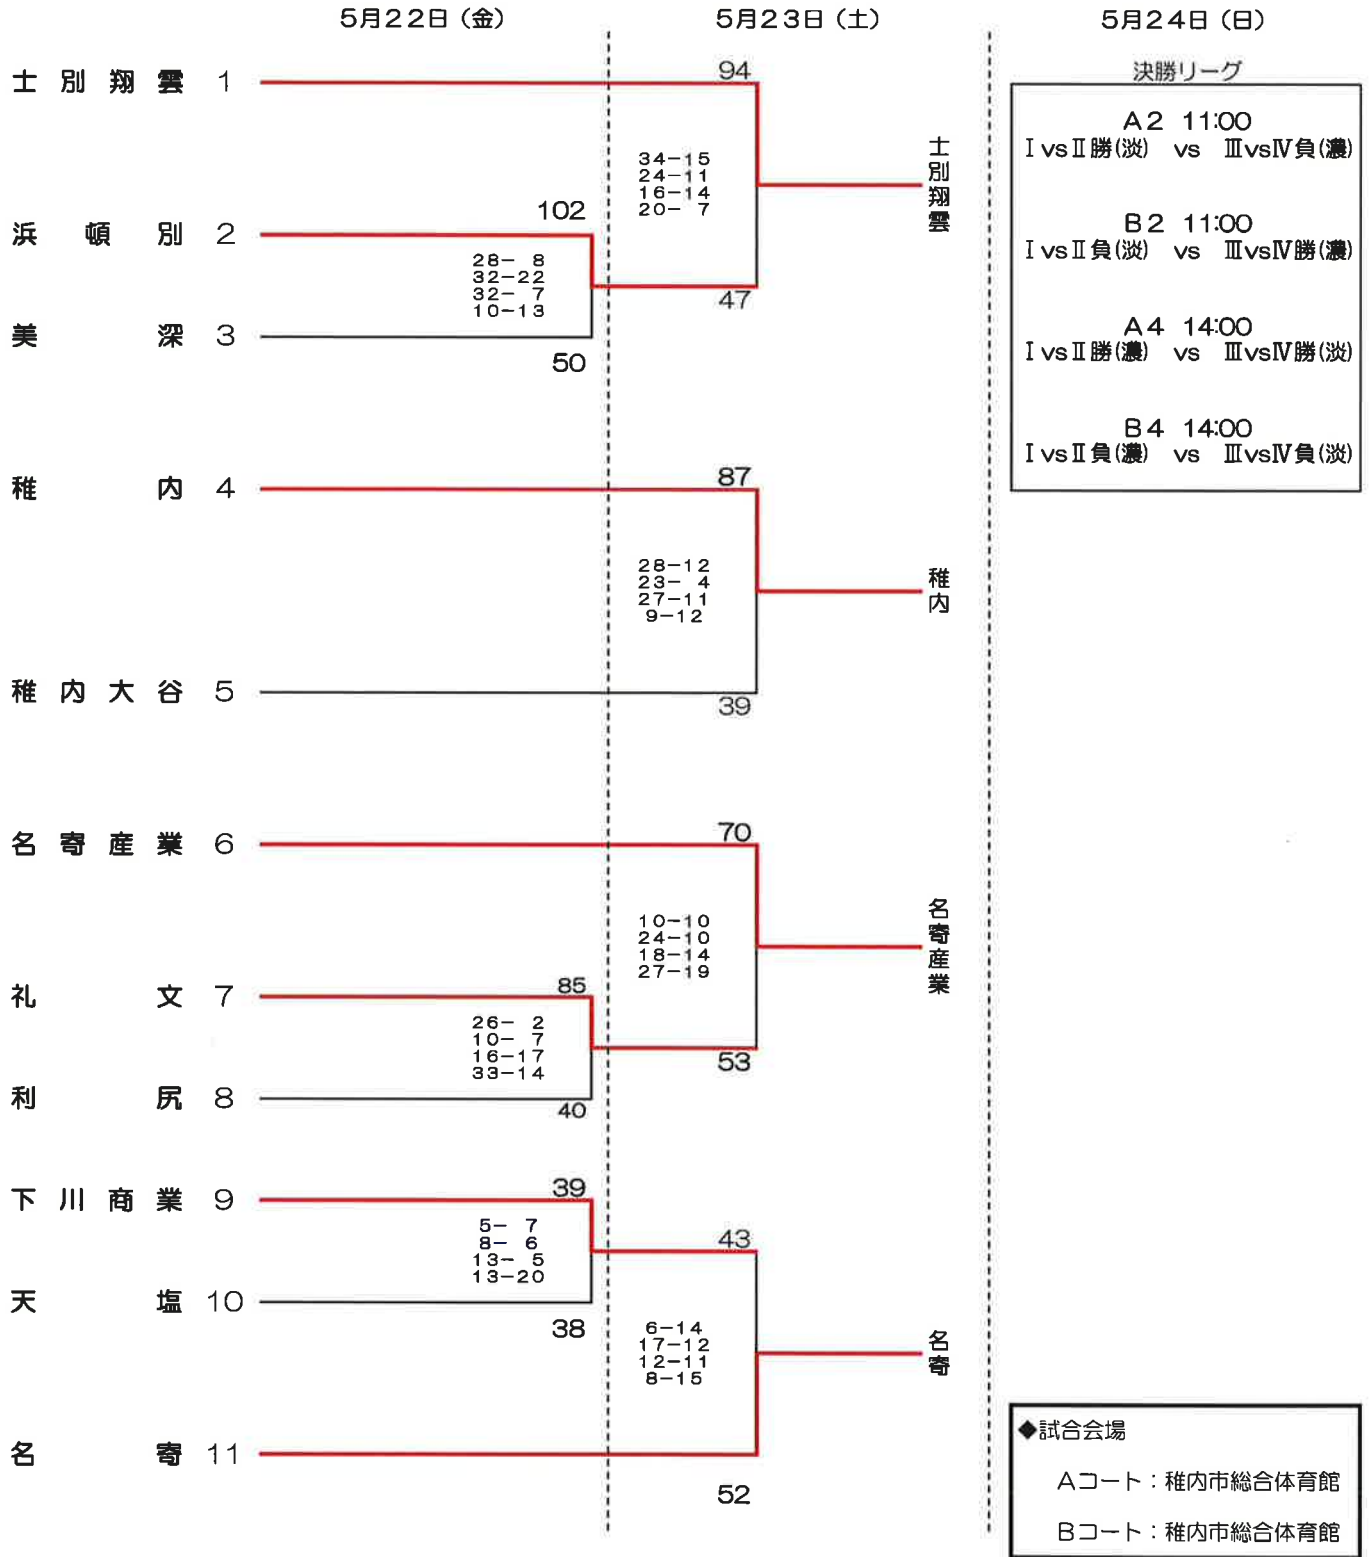

組み合わせ【男子】

組み合わせ【女子】

5月22日 (金)

5月23日 (土)

5月24日 (日)

決勝リーグ

A1 9:30
VvsVI勝(淡) vs VIIvsVIII負(濃)

B1 9:30
VvsVI負(淡) vs VIIvsVIII勝(濃)

A3 12:30
VvsVI勝(濃) vs VIIvsVIII勝(淡)

B3 12:30
VvsVI負(濃) vs VIIvsVIII負(淡)

士別翔雲 1

士別翔雲

名寄産業 2

44

4-24
12-14
10-20
18-22

浜頓別

浜頓別 3

80

名寄 4

115

23-2
40-0
16-9
36-0

名寄

枝幸 5

11

稚内 6

稚内

◆試合会場

Aコート：稚内市総合体育館

Bコート：稚内市総合体育館