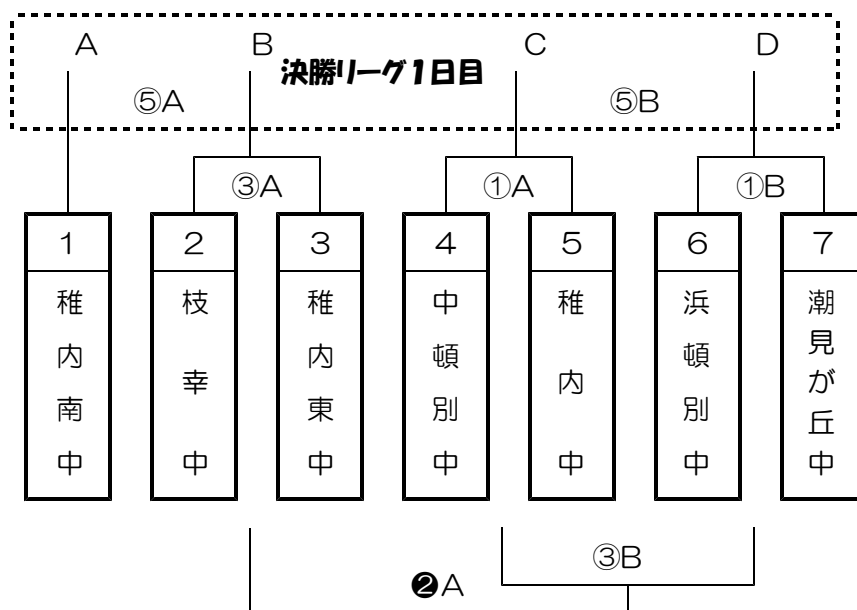

第30回 北海道中学校バスケットボール新人北大 稚内地区予選会 組合せ

※男子は全チームによるリーグ戦を行う。
女子はトーナメント後、上位4チームによる決勝リーグを行う。

〈男子組合せ〉

	稚内東中	稚内中	潮見が丘中・中頓別中	稚内南中
稚内東中		②A	③A	④A
稚内中			④B	③B
潮見が丘中・中頓別中				②B
稚内南中				

〈女子組合せ〉

決勝リーグ2日目

《22日》

- ①A AB勝-CD負
- ①B AB負-CD勝
- ④A CD勝-AB勝
- ④B CD負-AB負

【女子決勝リーグ】

	A 稚内南中	B	C	D
A 稚内南中		⑤A		
B				
C				⑤B
D				

◇11/21(土)

- ①…10:00
- ②…11:20
- ③…12:40
- ④…14:20
- ⑤…15:40

◇11/23(日)

- ①… 9:00
- ②…10:20
- ③…11:40
- ④…13:00

競技日程

平成27年11月21日(土)	午前 8時00分	開場・会場設営
		会場設営後 チーム代表者打ち合わせ
	午前 8時30分	開会式
	午前10時00分	競技開始
11月22日(日)	午前 8時00分	開場
	午前 9時00分	競技開始
	競技終了後	閉会式