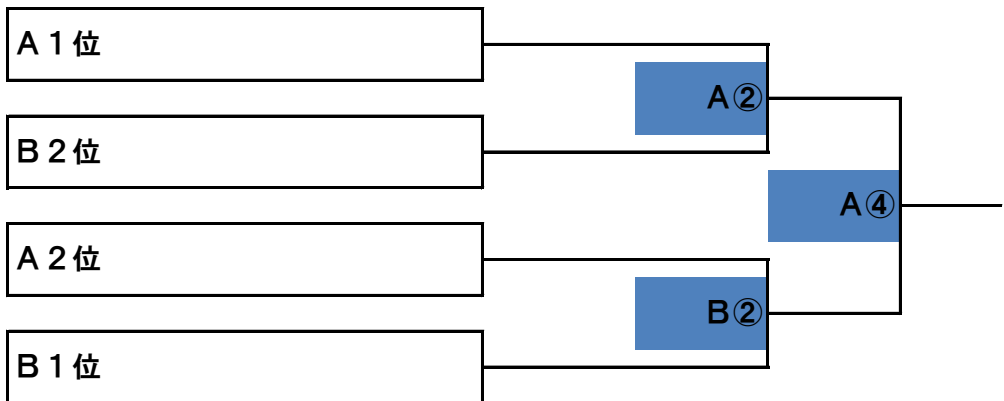

大会組合せ

【男子】20日（土）〈予選リーグ〉

Aブロック

	浜頓別	稚内	利尻	勝敗	順位
浜頓別		①	⑤		
稚内			③		
利尻					

Bブロック

天塩 — 稚内大谷 ④

*各ブロックの1・2位が決勝トーナメントに進みます。

21日（日）〈決勝トーナメント〉

【女子】20日（土） 21日（日）

	浜頓別	枝幸	稚内	勝敗	順位
浜頓別		②	A③		
枝幸			A①		
稚内					