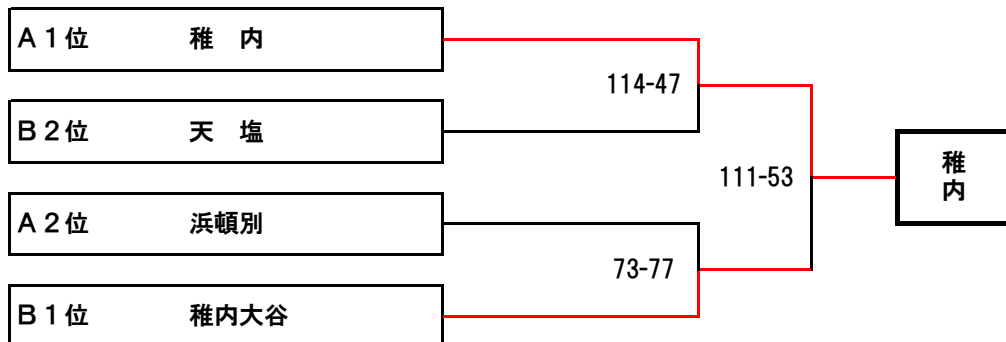

大会結果

【男子】20日（土）〈予選リーグ〉

Aブロック

	浜頓別	稚内	利尻	勝敗	順位
浜頓別		× 55-101	○ 121-34	1勝1敗	2
稚内	○ 101-55		○ 178-4	2勝	1
利尻	× 34-121	× 4-178		2敗	3

Bブロック

天塩 — 稚内大谷
50 — 93

*各ブロックの1・2位が決勝トーナメントに進みます。

21日（日）〈決勝トーナメント〉

【女子】20日（土）21日（日）

	浜頓別	枝幸	稚内	勝敗	順位
浜頓別		○ 59-29	× 38-52	1勝1敗	2
枝幸	× 29-59		× 20-104	2敗	3
稚内	○ 52-38	○ 104-20		2勝	1