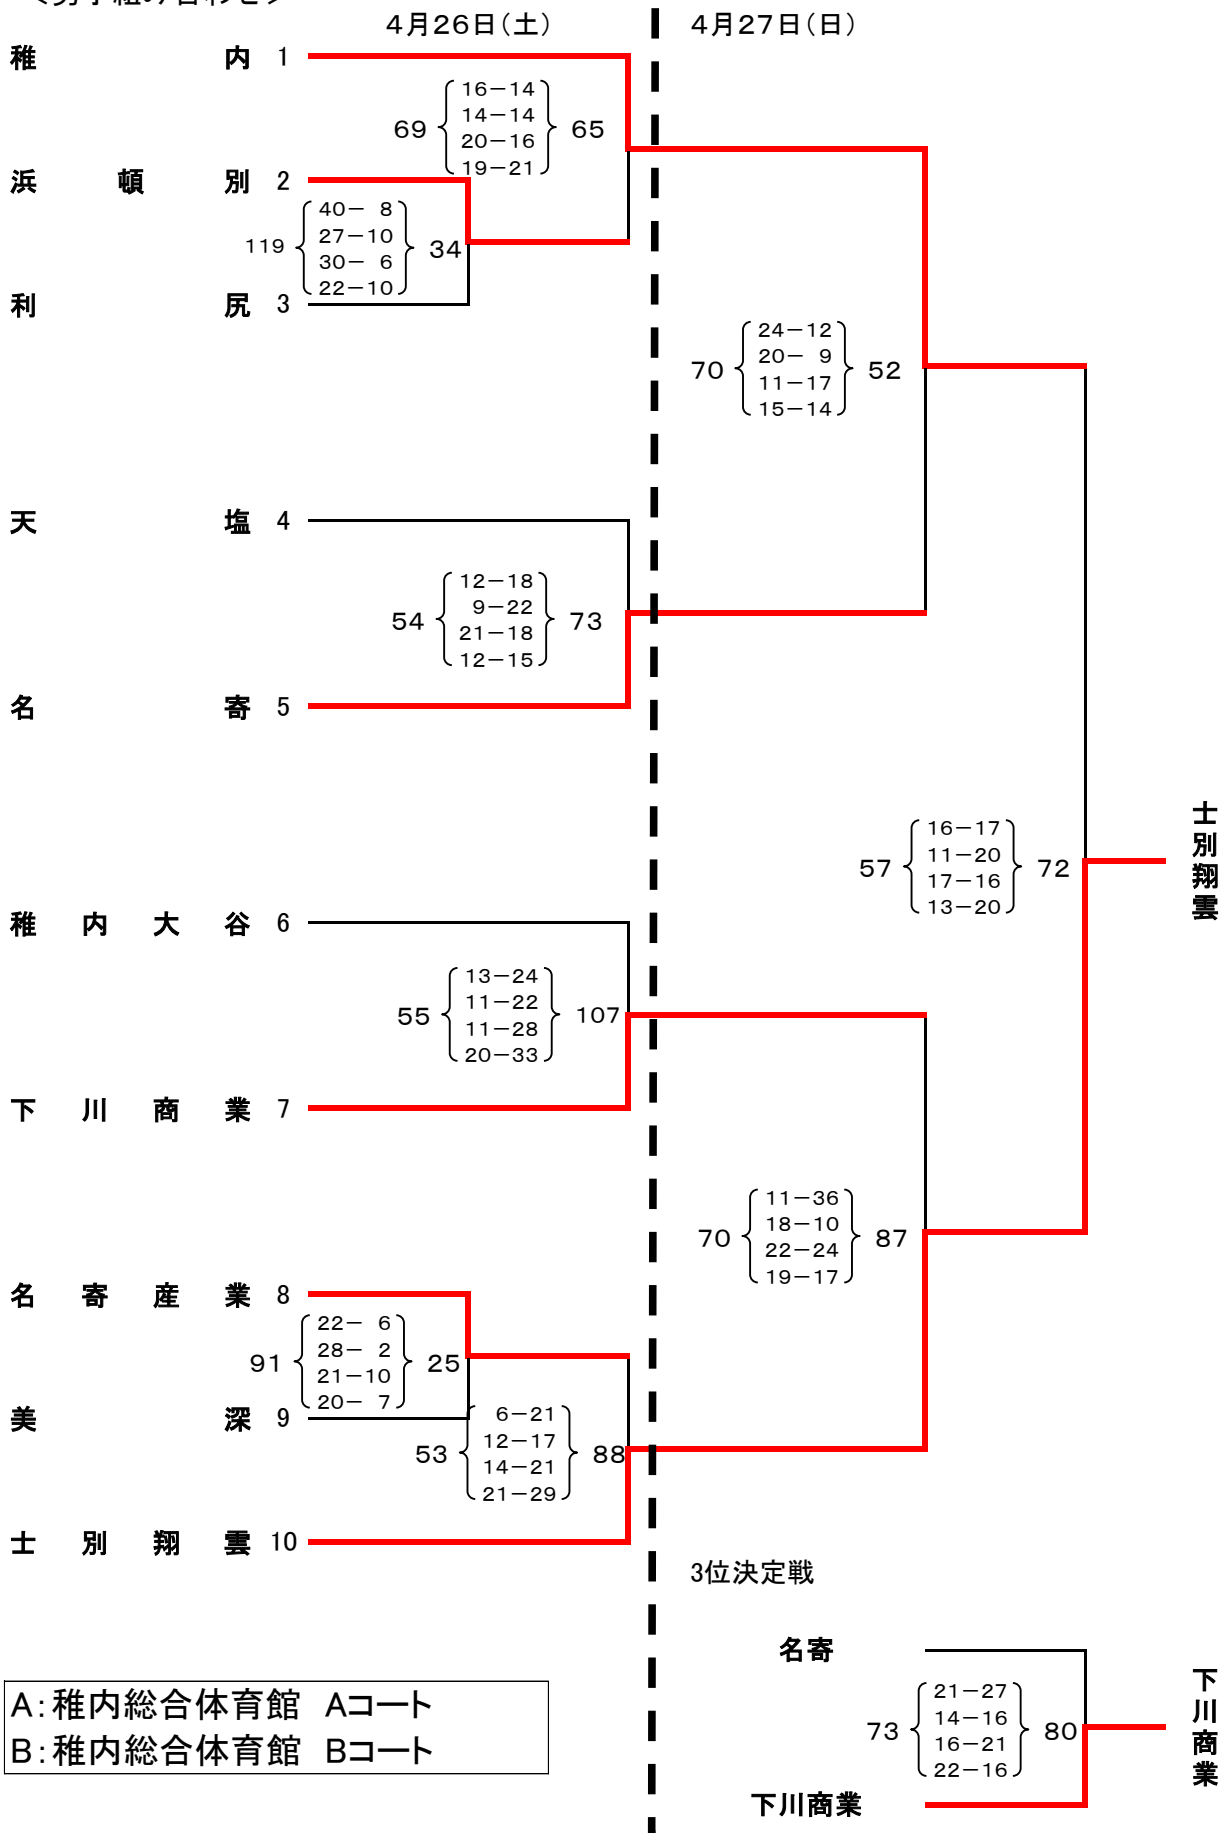

平成26年度 名寄支部高等学校春季バスケットボール大会

<男子組み合わせ>

平成26年度 名寄支部高等学校春季バスケットボール大会

<女子組み合わせ>