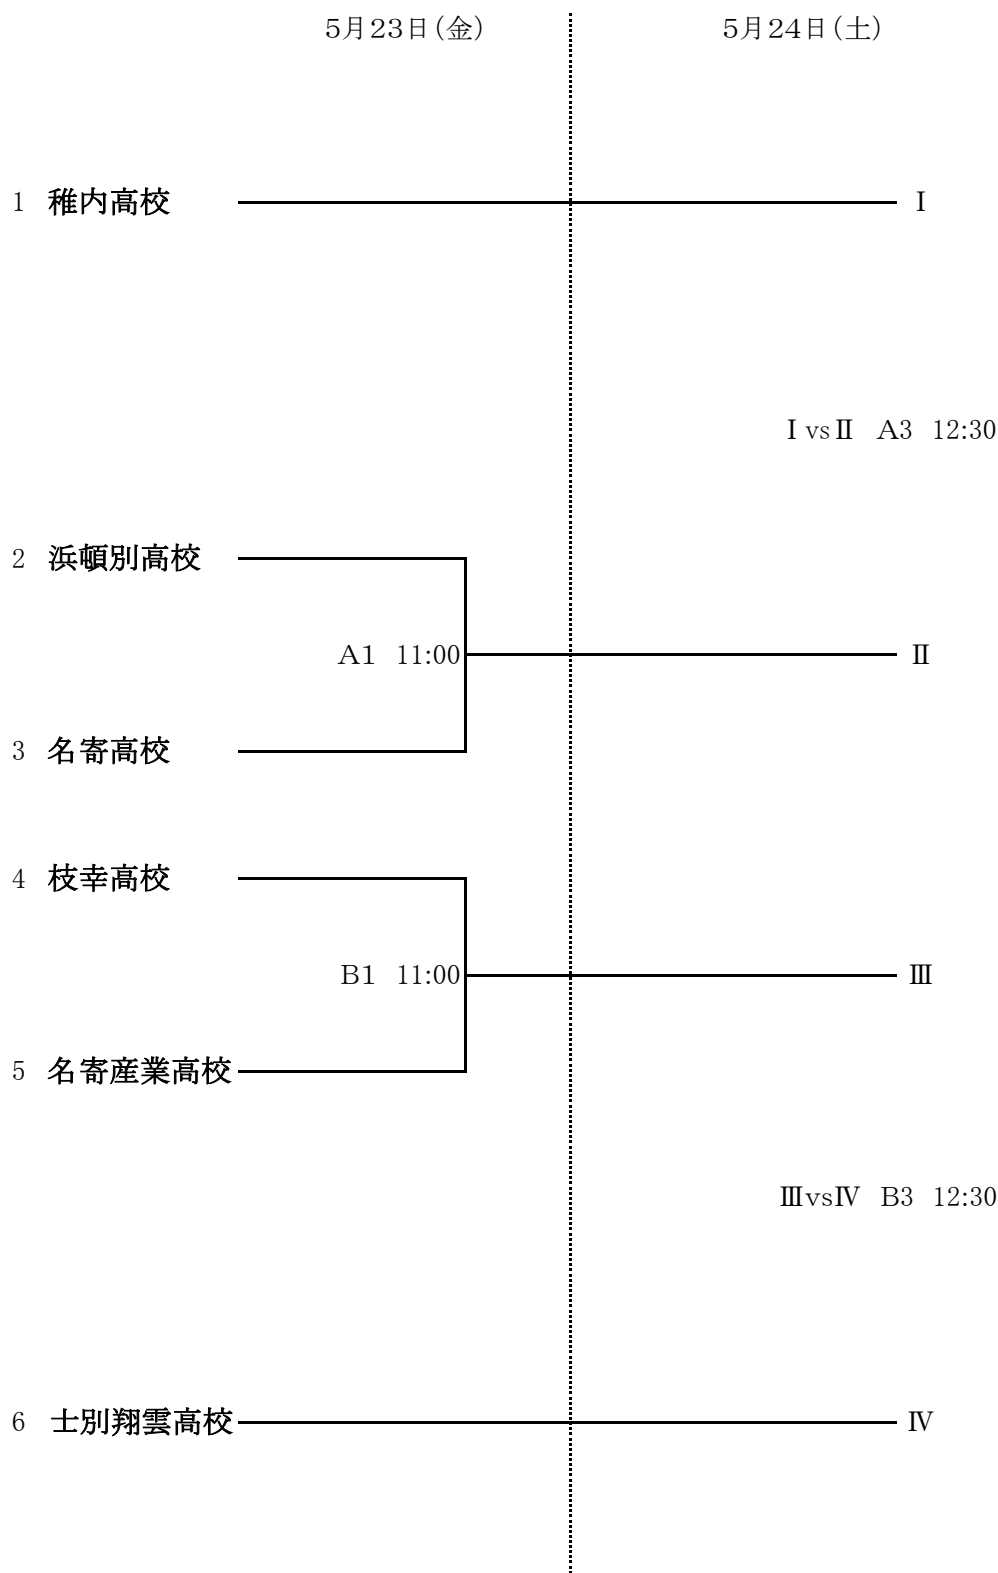

組 み 合 わ せ 【女子】

決勝リーグ

A1 9:30
I vs II 勝(淡) vs III vs IV 負(濃)
B1 9:30
I vs II 負(淡) vs III vs IV 勝(濃)
A3 12:30
III vs IV 勝(淡) vs I vs II 勝(濃)
B3 12:30
III vs IV 負(淡) vs I vs II 負(濃)

試合会場

Aコート: 名寄スポーツセンター
Bコート: 名寄スポーツセンター