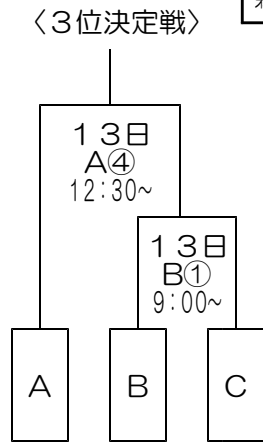

## 〈男子組合せ〉

◇試合会場  
 ・Aコート…稚内市立稚内中学校  
 ・Bコート…稚内市体育館  
 ※開閉会式は稚内中学校で行います

◇7/12(土)  
 開場…9:00  
 開会式…9:20  
 第1試合…10:30  
 第2試合…11:50  
 第3試合…13:10  
 第4試合…14:30

◇7/13(日)  
 〈稚中〉  
 開場…7:30  
 第①試合…8:30  
 第②試合…9:50  
 第③試合…11:10  
 第④試合…12:30  
 第⑤試合…13:50  
 第⑥試合…15:10  
 〈市体〉  
 開場…8:00  
 第①試合…9:00

◇男子3位決定戦  
 進出チームについて  
 ①12日B1の負け  
 ②12日A3の負け  
 ③12日B3の負け  
 ※上記3チームを抽選して3位決定戦を行う

## タイムテーブル・TO割り当て

7月12日(土)		Aコート(稚内中体育館)	TO	Bコート(稚内市体育館)	TO
1	10:30~	男子1回戦	南中女子	女子1回戦	稚中男子
2	11:50~	女子1回戦	前試合負	女子1回戦	前試合負
3	13:10~	男子準決勝	前試合負	男子準決勝	前試合負
4	14:30~	女子準決勝	前試合負	女子準決勝	前試合負

7月13日(日)		Aコート(稚内中体育館)	TO	Bコート(稚内市体育館)	TO
①	8:30~	女子3位決定予備戦	女3決A	男子3位決定予備戦	男3決A
②	9:50~	女子6位決定戦	前試合負	13日はBコート①のみ9:00~ ※Bコートにいるチームで会場を撤収する	
③	11:10~	女子3位決定戦	前試合負		
④	12:30~	男子3位決定戦	前試合負		
⑤	13:50~	<b>女子決勝</b>	A③勝		
⑥	15:10~	<b>男子決勝</b>	A④勝		