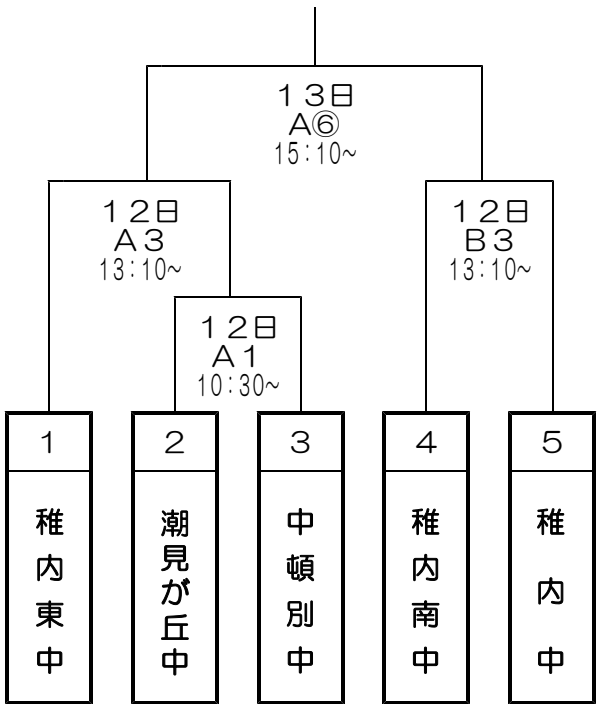

# 第46回 宗谷地区中学校バスケットボール大会

## 〈男子組合せ〉

◇試合会場  
 ・Aコート…稚内市立稚内中学校  
 ・Bコート…稚内市体育館  
 ※開閉会式は稚内中学校で行います

◇7/12(土)  
 開場…9:00  
 開会式…9:20  
 第1試合…10:30  
 第2試合…11:50  
 第3試合…13:10  
 第4試合…14:30

◇7/13(日)  
 〈稚中〉  
 開場…7:30  
 第①試合…8:30  
 第②試合…9:50  
 第③試合…11:10  
 第④試合…12:30  
 第⑤試合…13:50  
 第⑥試合…15:10  
 〈市体〉  
 開場…8:00  
 第①試合…9:00

◇男子3位決定戦  
 進出チームについて  
 ①12日B1の負け  
 ②12日A3の負け  
 ③12日B3の負け  
 ※上記3チームを抽選して3位決定戦を行う

## タイムテーブル・TO割り当て

7月12日(土)		Aコート(稚内中体育館)	TO	Bコート(稚内市体育館)	TO
1	10:30~	男子1回戦	南中女子	女子1回戦	稚中男子
2	11:50~	女子1回戦	前試合負	女子1回戦	前試合負
3	13:10~	男子準決勝	前試合負	男子準決勝	前試合負
4	14:30~	女子準決勝	前試合負	女子準決勝	前試合負

7月13日(日)		Aコート(稚内中体育館)	TO	Bコート(稚内市体育館)	TO
①	8:30~	女子3位決定予備戦	女3決A	男子3位決定予備戦	男3決A
②	9:50~	女子6位決定戦	前試合負	13日はBコート①のみ9:00~ ※Bコートにいるチームで会場を撤収する	
③	11:10~	女子3位決定戦	前試合負		
④	12:30~	男子3位決定戦	前試合負		
⑤	13:50~	<b>女子決勝</b>	A③勝		
⑥	15:10~	<b>男子決勝</b>	A④勝		