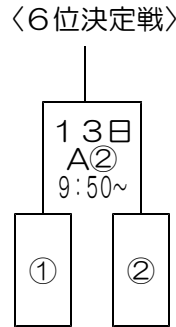

◇女子6位決定戦
進出チームについて
①12日A1の負け
②12日B4の負けチームに1回戦で敗退したチーム