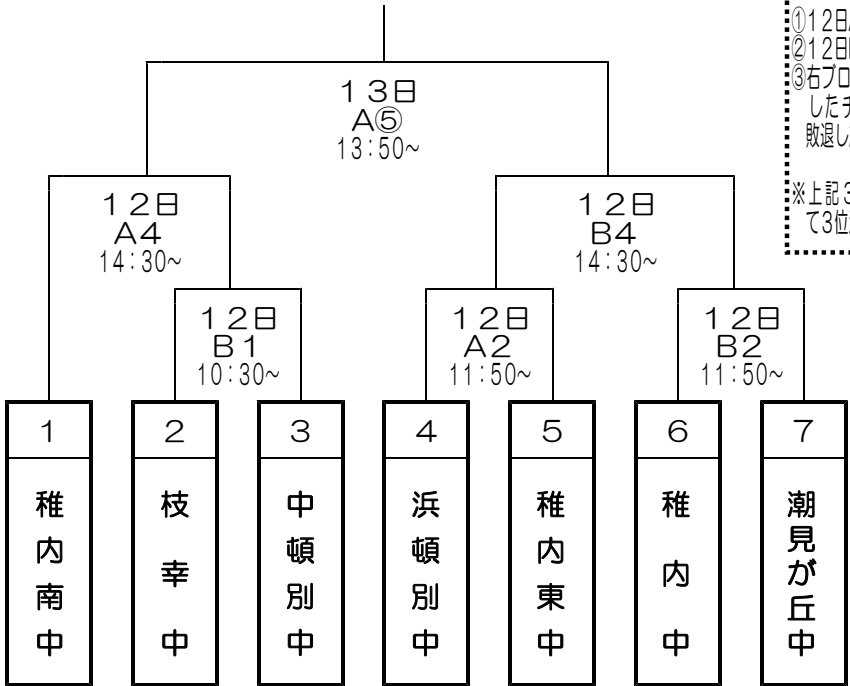

〈女子組合せ〉

◇女子3位決定戦
進出チームについて
①12日A4の負け
②12日B4の負け
③右ブロックから決勝進出したチームに1回戦で敗退したチーム
※上記3チームを抽選して3位決定戦を行う