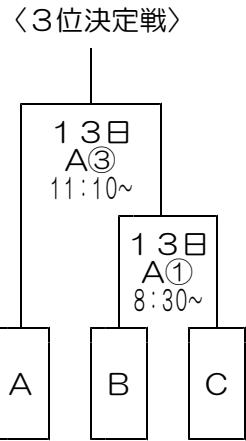

〈女子組合せ〉

◇女子3位決定戦
進出チームについて
①12日A4の負け
②12日B4の負け
③右ブロックから決勝進出したチームに1回戦で敗退したチーム
※上記3チームを抽選して3位決定戦を行う