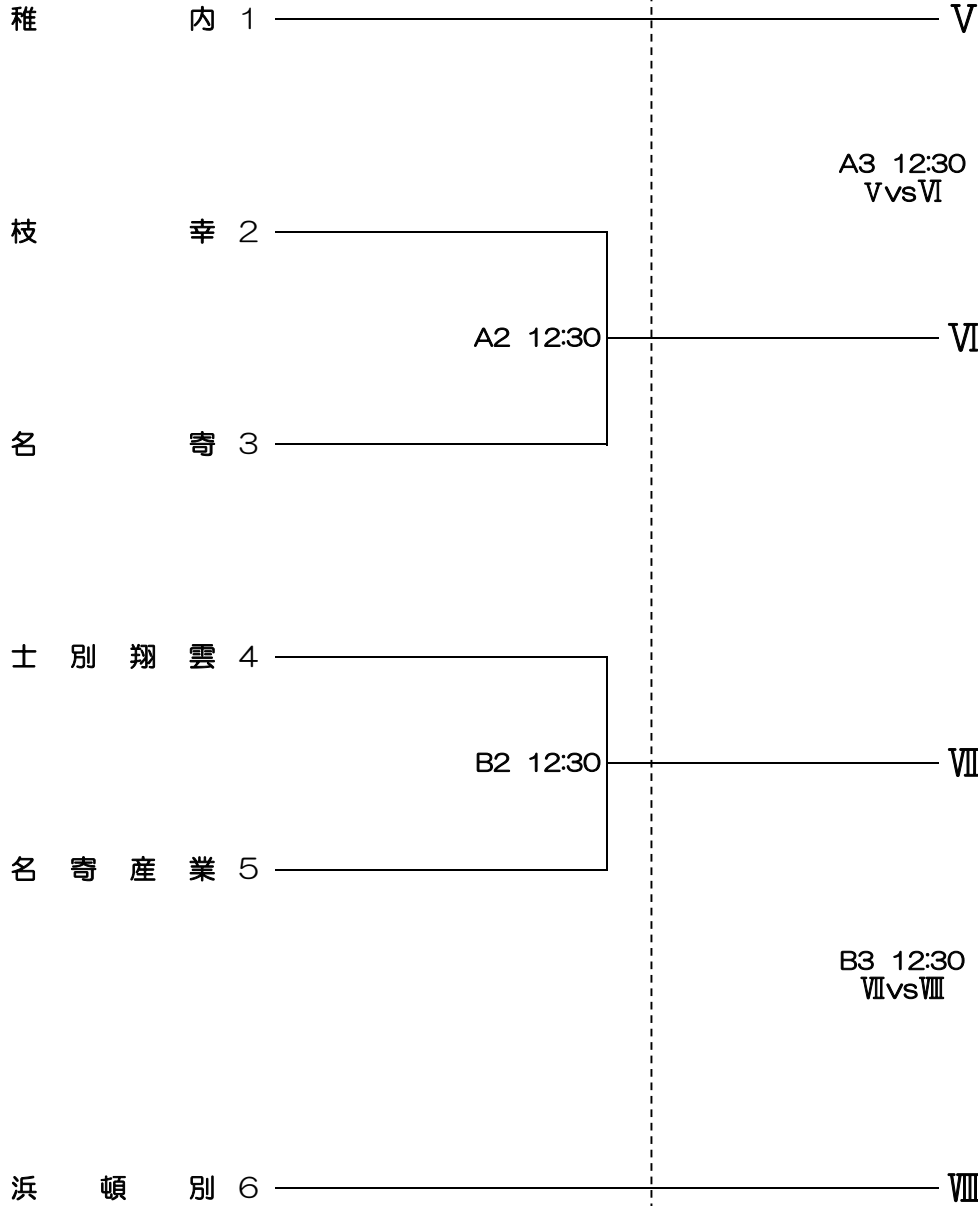

# 組み合わせ【女子】

5月24日(金)

5月25日(土)

5月26日(日)

決勝リーグ

A1 9:30  
V vs VI 勝(淡) vs VII vs VIII 負(濃)

B1 9:30  
V vs VI 負(淡) vs VII vs VIII 勝(濃)

A3 12:30  
V vs VI 勝(濃) vs VII vs VIII 勝(淡)

B3 12:30  
V vs VI 負(濃) vs VII vs VIII 負(淡)

◆試合会場

Aコート：稚内市総合体育館

Bコート：稚内市総合体育館