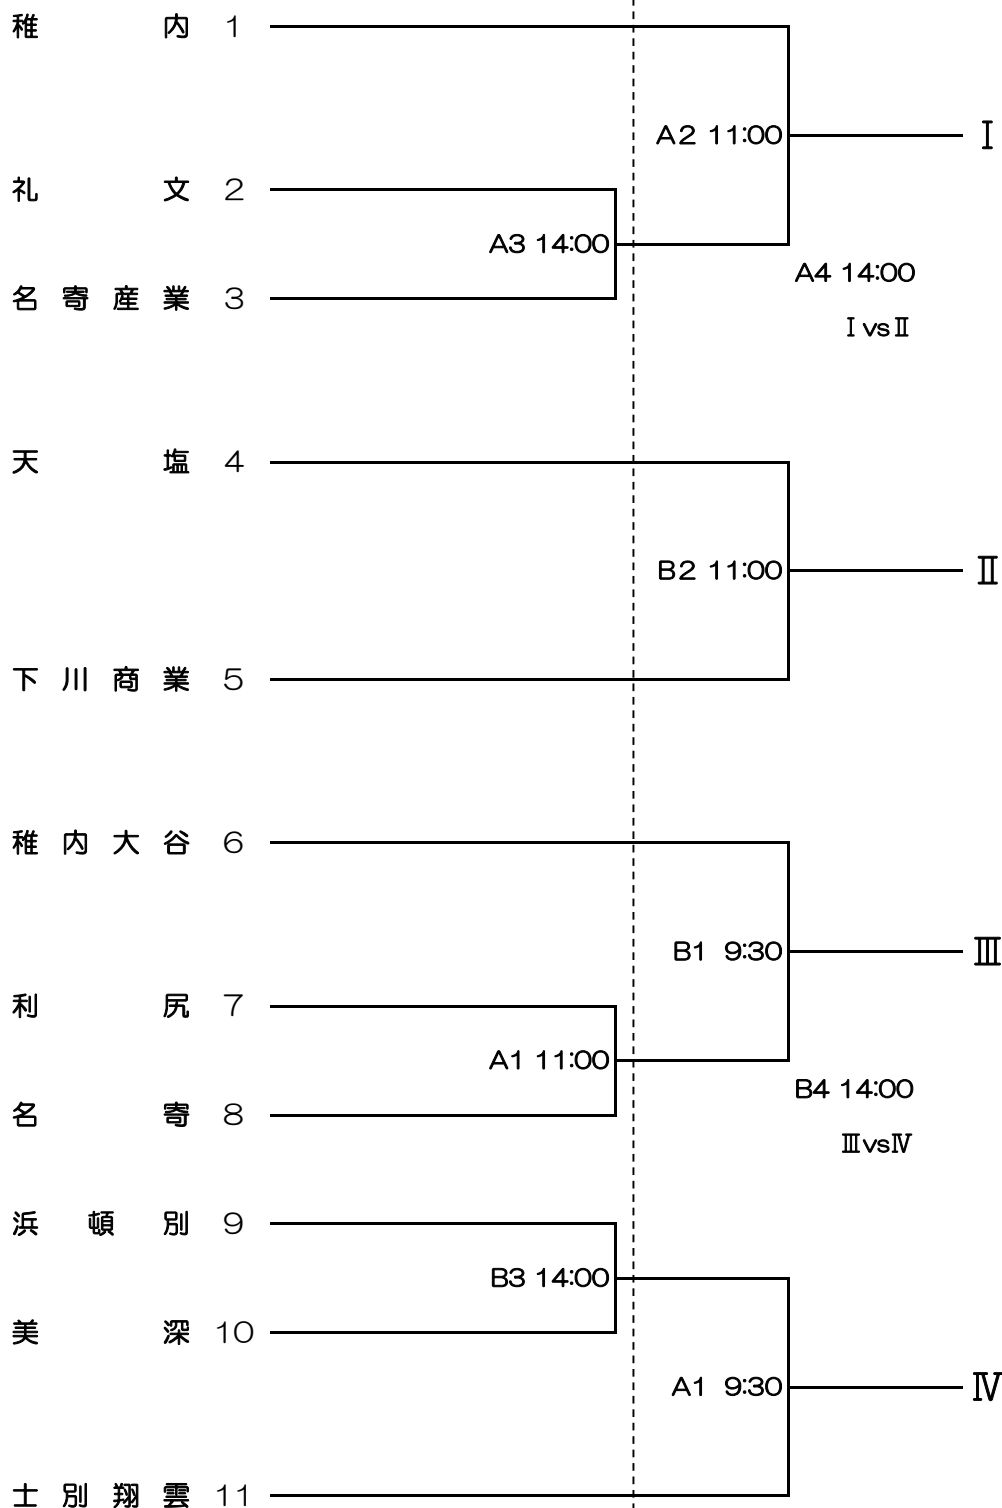

組 み 合 わ せ 【男子】

5月24日 (金)

5月25日 (土)

5月26日 (日)

決勝リーグ

A 2 11:00
I vs II 勝(淡) vs III vs IV 負(濃)

B 2 11:00
I vs II 負(淡) vs III vs IV 勝(濃)

A 4 14:00
I vs II 勝(濃) vs III vs IV 勝(淡)

B 4 14:00
I vs II 負(濃) vs III vs IV 負(淡)

◆試合会場

Aコート：稚内市総合体育館

Bコート：稚内市総合体育館