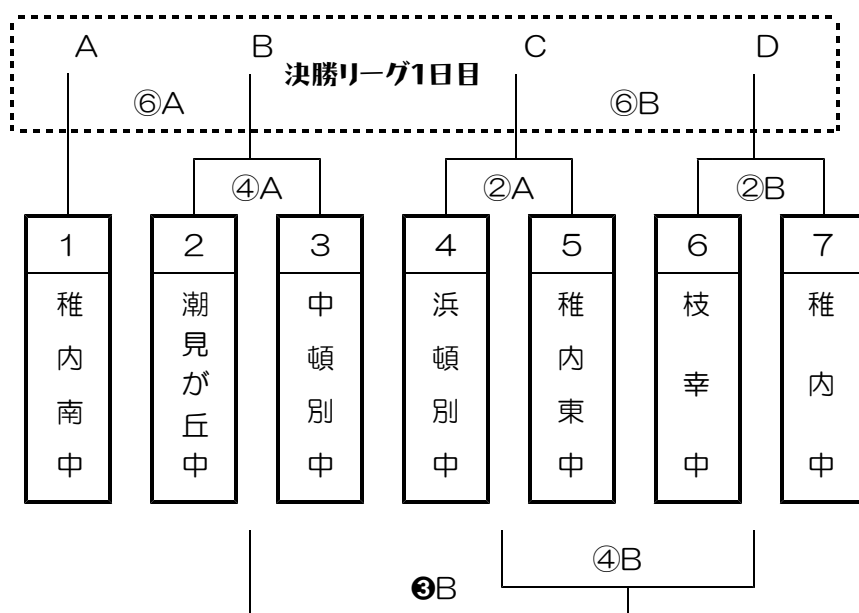

第28回 北海道中学校バスケットボール新人北大
稚内地区予選会 組合せ

※男子は全チームによるリーグ戦を行う。
女子はトーナメント後、上位4チームによる決勝リーグを行う。

〈男子組合せ〉

	A 稚内中	B 潮見が丘中	C 稚内東中	D 中頓別中	E 稚内南中
A 稚内中		16①A	17⑤A	17①A	16③A
B 潮見が丘中			16⑤A	17③A	17⑤B
C 稚内東中				16①B	17①B
D 中頓別中					16⑤B
E 稚内南中					

〈女子組合せ〉

決勝リーグ2日目
《17日》

- ②A AB勝-CD負
- ②B AB負-CD勝
- ④A CD勝-AB勝
- ④B CD負-AB負

◇11/16(土)

- ①… 9:30
- ②…10:50
- ③…12:10
- ④…13:30
- ⑤…14:50
- ⑥…16:10

【女子決勝リーグ】

	A 稚内南中	B	C	D
A 稚内南中		16⑥A		
B				
C				16⑥B
D				

◇11/17(日)

- ①… 9:00
- ②…10:20
- ③…11:40
- ④…13:00
- ⑤…14:20

タイムテーブル・TO割り当て

11月16日(土)		Aコート		TO	Bコート		TO
①	9:30~	男	稚内中 - 潮見が丘中	南中男	男	稚内東中 - 中頓別中	南中女
②	10:50~	女	浜頓別中 - 稚内東中	潮中女	女	枝幸中 - 稚内中	中頓別女
③	12:10~	男	稚内南中 - 稚内中	潮中男			
④	13:30~	女	潮見が丘中 - 中頓別中	南中女	女	②A負 - ②B負	稚中男
⑤	14:50~	男	潮見が丘中 - 稚内東中	前試合負	男	中頓別中 - 稚内南中	前試合負
⑥	16:10~	女	稚内南中 - ④A勝	前試合負	女	②A勝 - ②B勝	前試合負